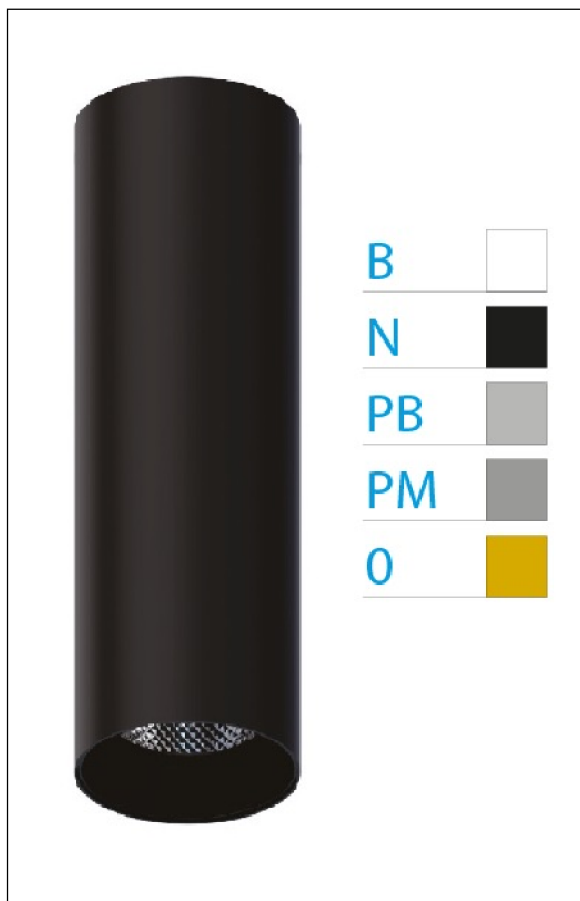

# DOWNLIGHT ELLEN NEGRO SUPERFICIE 12W 4000K 50° PB 1-10V

<b>REFERENCIA</b>	61407S50PBB
<b>EAN-13</b>	8433973539130
<b>CONSUMO</b>	12W
<b>°K</b>	4000K
<b>COLOR ITEM</b>	Negro
<b>MATERIAL PRODUCTO</b>	Aluminio + PC
<b>COLOR DIFUSOR</b>	Plata Brillo
<b>LUMENS/WATT</b>	90Lm/W
<b>LUMENS CHIP</b>	1080LM
<b>CHIP</b>	LUMINUS
<b>NUMERO CHIPS</b>	1 PCS
<b>DRIVER</b>	HEP
<b>VIDA UTIL</b>	30000H
<b>FLICKER</b>	No Flicker
<b>%THD</b>	≤12%
<b>FACTOR DE POTENCIA</b>	≥0.90
<b>SDCM</b>	<5
<b>REGULACION</b>	1-10V
<b>IP</b>	20
<b>IK</b>	IK06
<b>PROT.SOBRETENSIONES</b>	1KV
<b>ORIENTABLE</b>	No
<b>ANGULO APERTURA</b>	50°
<b>TEMP. TRABAJ</b>	-20°+45°
<b>VOLTAJE ENTRADA</b>	AC200V-240V
<b>CLASE</b>	CLASE II
<b>VOLTAJE SALIDA</b>	27-38V
<b>FRECUENCIA</b>	50-60HZ
<b>mA</b>	300mA
<b>CRI</b>	≥90
<b>UGR</b>	<16
<b>DIAMETRO</b>	55mm
<b>ALTURA</b>	260mm
<b>PESO</b>	0,45Kg
<b>GARANTIA</b>	5 Años
<b>CERTIFICADO</b>	CE & RoHS