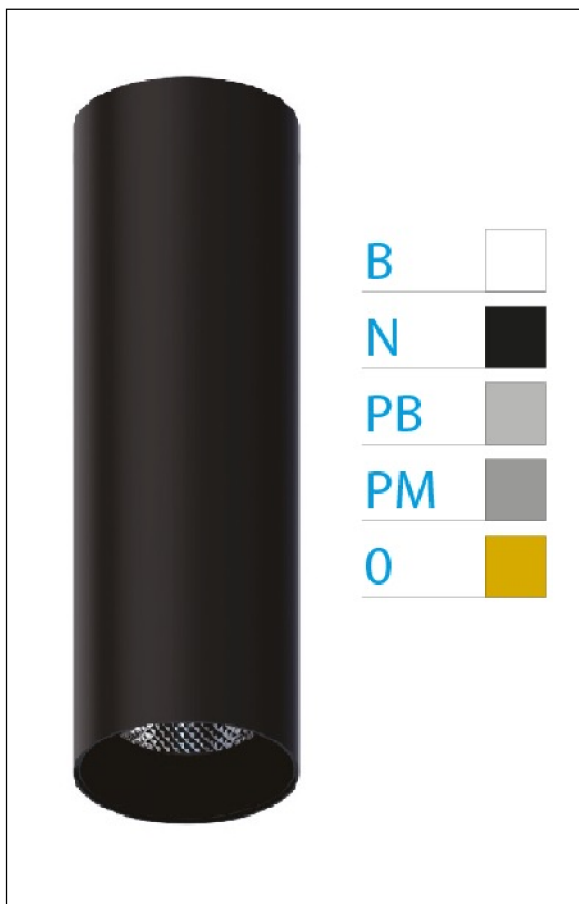

# DOWNLIGHT ELLEN NEGRO SUPERFICIE 12W 4000K 50° PM PUSH

<b>REFERENCIA</b>	61407S50PMA
<b>EAN-13</b>	8433973538874
<b>CONSUMO</b>	12W
<b>°K</b>	4000K
<b>COLOR ITEM</b>	Negro
<b>MATERIAL PRODUCTO</b>	Aluminio + PC
<b>COLOR DIFUSOR</b>	Plata Mate
<b>LUMENS/WATT</b>	90Lm/W
<b>LUMENS CHIP</b>	1080LM
<b>CHIP</b>	LUMINUS
<b>NUMERO CHIPS</b>	1 PCS
<b>DRIVER</b>	HEP
<b>VIDA UTIL</b>	30000H
<b>FLICKER</b>	No Flicker
<b>%THD</b>	≤12%
<b>FACTOR DE POTENCIA</b>	≥0.90
<b>SDCM</b>	<5
<b>REGULACION</b>	PUSH
<b>IP</b>	20
<b>IK</b>	IK06
<b>PROT.SOBRETENSIONES</b>	1KV
<b>ORIENTABLE</b>	No
<b>ANGULO APERTURA</b>	50°
<b>TEMP. TRABAJ</b>	-20°+45°
<b>VOLTAJE ENTRADA</b>	AC200V-240V
<b>CLASE</b>	CLASE II
<b>VOLTAJE SALIDA</b>	27-38V
<b>FRECUENCIA</b>	50-60HZ
<b>mA</b>	300mA
<b>CRI</b>	≥90
<b>UGR</b>	<16
<b>DIAMETRO</b>	55mm
<b>ALTURA</b>	260mm
<b>PESO</b>	0,45Kg
<b>GARANTIA</b>	5 Años
<b>CERTIFICADO</b>	CE & RoHS