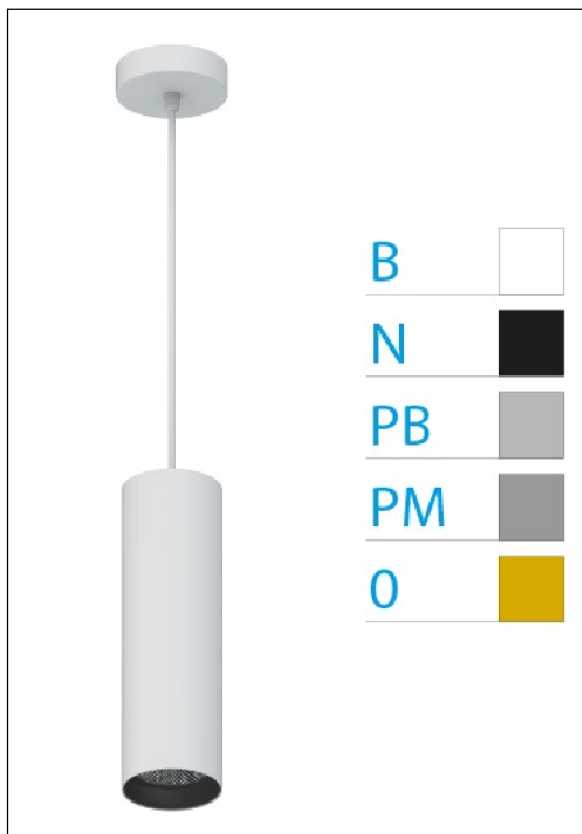

# DOWNLIGHT ELLEN COLGANTE BLANCO 12W 3000K 20° PM PUSH

*Lighting with you*

<b>REFERENCIA</b>	61409C20PMA
<b>EAN-13</b>	8433973549320
<b>CONSUMO</b>	12W
<b>°K</b>	3000K
<b>COLOR ITEM</b>	Blanco
<b>MATERIAL PRODUCTO</b>	Aluminio + PC
<b>COLOR DIFUSOR</b>	Plata Mate
<b>LUMENS/WATT</b>	88Lm/W
<b>LUMENS CHIP</b>	1060LM
<b>CHIP</b>	LUMINUS
<b>NUMERO CHIPS</b>	1 PCS
<b>DRIVER</b>	HEP
<b>VIDA UTIL</b>	30000H
<b>FLICKER</b>	No Flicker
<b>%THD</b>	≤12%
<b>FACTOR DE POTENCIA</b>	≥0.90
<b>SDCM</b>	<5
<b>REGULACION</b>	PUSH
<b>IP</b>	20
<b>IK</b>	IK06
<b>PROT.SOBRETENSIONES</b>	1KV
<b>ORIENTABLE</b>	No
<b>ANGULO APERTURA</b>	20°
<b>TEMP. TRABAJO</b>	-20°+45°
<b>VOLTAJE ENTRADA</b>	AC200V-240V
<b>CLASE</b>	CLASE II
<b>VOLTAJE SALIDA</b>	27-38V
<b>FRECUENCIA</b>	50/60HZ
<b>mA</b>	300mA
<b>CRI</b>	≥90
<b>UGR</b>	<16
<b>DIAMETRO</b>	55mm
<b>ALTURA</b>	260mm
<b>PESO</b>	0,45Kg
<b>GARANTIA</b>	5 Años
<b>CERTIFICADO</b>	CE & RoHS