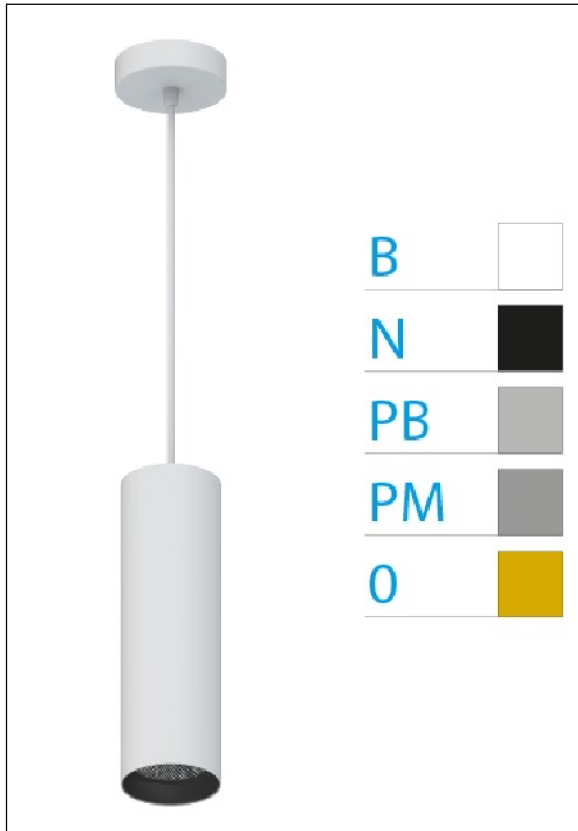

DOWNLIGHT ELLEN COLGANTE BLANCO 12W 3000K 30° PB 1-10V

Lighting with you

REFERENCIA	61409C30PBB
EAN-13	8433973549634
CONSUMO	12W
°K	3000K
COLOR ITEM	Blanco
MATERIAL PRODUCTO	Aluminio + PC
COLOR DIFUSOR	Plata Brillo
LUMENS/WATT	88Lm/W
LUMENS CHIP	1060LM
CHIP	LUMINUS
NUMERO CHIPS	1 PCS
DRIVER	HEP
VIDA UTIL	30000H
FLICKER	No Flicker
%THD	≤12%
FACTOR DE POTENCIA	≥0.90
SDCM	<5
REGULACION	1-10V
IP	20
IK	IK06
PROT.SOBRETENSIONES	1KV
ORIENTABLE	No
ANGULO APERTURA	30°
TEMP. TRABAJO	-20°+45°
VOLTAJE ENTRADA	AC200V-240V
CLASE	CLASE II
VOLTAJE SALIDA	27-38V
FRECUENCIA	50/60HZ
mA	300mA
CRI	≥90
UGR	<16
DIAMETRO	55mm
ALTURA	260mm
PESO	0,45Kg
GARANTIA	5 Años
CERTIFICADO	CE & RoHS