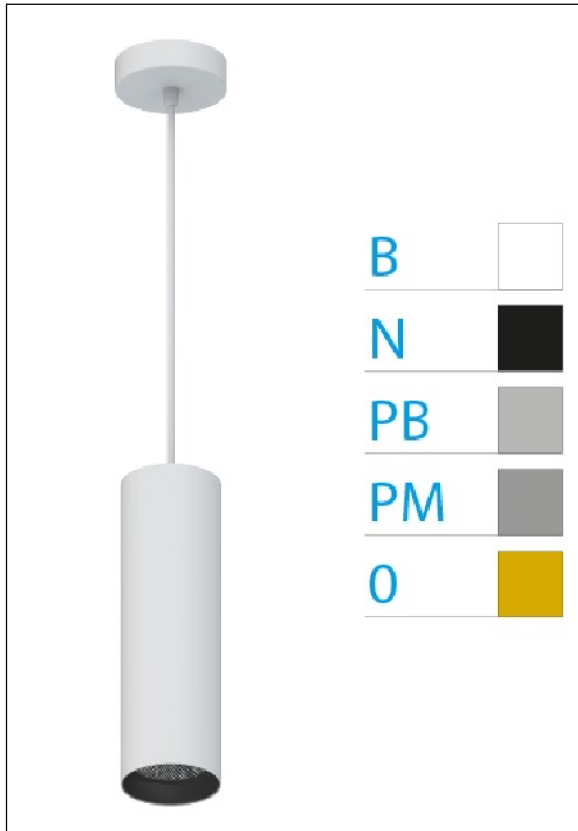

DOWNLIGHT ELLEN COLGANTE BLANCO 12W 3000K 30° PM PUSH

Lighting with you

REFERENCIA	61409C30PMA
EAN-13	8433973549375
CONSUMO	12W
°K	3000K
COLOR ITEM	Blanco
MATERIAL PRODUCTO	Aluminio + PC
COLOR DIFUSOR	Plata Mate
LUMENS/WATT	88Lm/W
LUMENS CHIP	1060LM
CHIP	LUMINUS
NUMERO CHIPS	1 PCS
DRIVER	HEP
VIDA UTIL	30000H
FLICKER	No Flicker
%THD	≤12%
FACTOR DE POTENCIA	≥0.90
SDCM	<5
REGULACION	PUSH
IP	20
IK	IK06
PROT.SOBRETENSIONES	1KV
ORIENTABLE	No
ANGULO APERTURA	30°
TEMP. TRABAJO	-20°+45°
VOLTAJE ENTRADA	AC200V-240V
CLASE	CLASE II
VOLTAJE SALIDA	27-38V
FRECUENCIA	50/60HZ
mA	300mA
CRI	≥90
UGR	<16
DIAMETRO	55mm
ALTURA	260mm
PESO	0,45Kg
GARANTIA	5 Años
CERTIFICADO	CE & RoHS