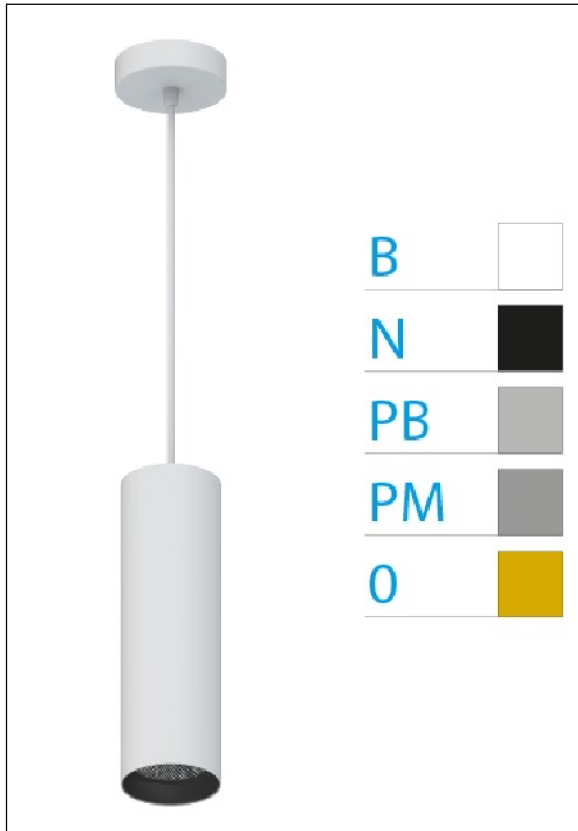

DOWNLIGHT ELLEN COLGANTE BLANCO 12W 3000K 30° PM DALI

Lighting with you

REFERENCIA	61409C30PMC
EAN-13	8433973549870
CONSUMO	12W
°K	3000K
COLOR ITEM	Blanco
MATERIAL PRODUCTO	Aluminio + PC
COLOR DIFUSOR	Plata Mate
LUMENS/WATT	88Lm/W
LUMENS CHIP	1060LM
CHIP	LUMINUS
NUMERO CHIPS	1 PCS
DRIVER	HEP
VIDA UTIL	30000H
FLICKER	No Flicker
%THD	≤12%
FACTOR DE POTENCIA	≥0.90
SDCM	<5
REGULACION	DALI
IP	20
IK	IK06
PROT.SOBRETENSIONES	1KV
ORIENTABLE	No
ANGULO APERTURA	30°
TEMP. TRABAJO	-20°+45°
VOLTAJE ENTRADA	AC200V-240V
CLASE	CLASE II
VOLTAJE SALIDA	27-38V
FRECUENCIA	50/60HZ
mA	300mA
CRI	≥90
UGR	<16
DIAMETRO	55mm
ALTURA	260mm
PESO	0,45Kg
GARANTIA	5 Años
CERTIFICADO	CE & RoHS