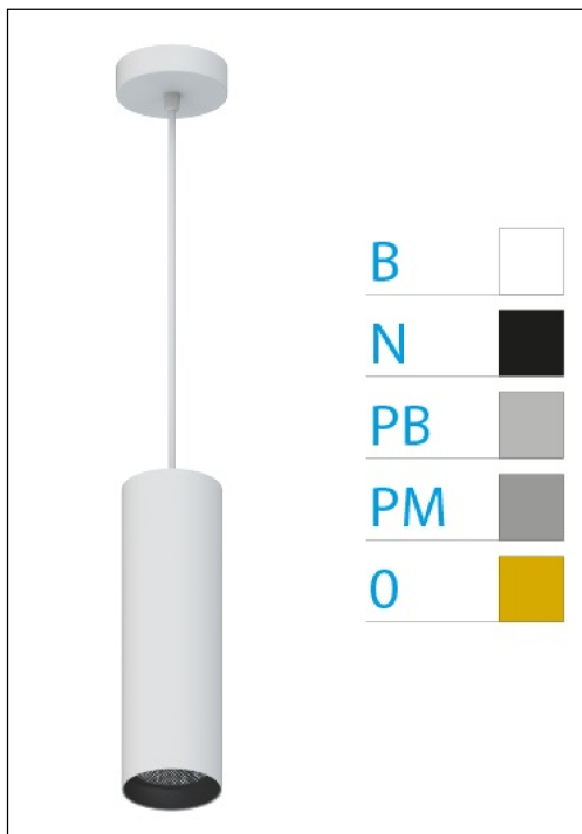

DOWNLIGHT ELLEN COLGANTE BLANCO 12W 3000K 40° BL 1-10V

REFERENCIA	61409C40BB
EAN-13	8433973549658
CONSUMO	12W
°K	3000K
COLOR ITEM	Blanco
MATERIAL PRODUCTO	Aluminio + PC
COLOR DIFUSOR	Blanco
LUMENS/WATT	88Lm/W
LUMENS CHIP	1060LM
CHIP	LUMINUS
NUMERO CHIPS	1 PCS
DRIVER	HEP
VIDA UTIL	30000H
FLICKER	No Flicker
%THD	≤12%
FACTOR DE POTENCIA	≥0.90
SDCM	<5
REGULACION	1-10V
IP	20
IK	IK06
PROT.SOBRETENSIONES	1KV
ORIENTABLE	No
ANGULO APERTURA	40°
TEMP. TRABAJO	-20°+45°
VOLTAJE ENTRADA	AC200V-240V
CLASE	CLASE II
VOLTAJE SALIDA	27-38V
FRECUENCIA	50/60HZ
mA	300mA
CRI	≥90
UGR	<16
DIAMETRO	55mm
ALTURA	260mm
PESO	0,45Kg
GARANTIA	5 Años
CERTIFICADO	CE & RoHS