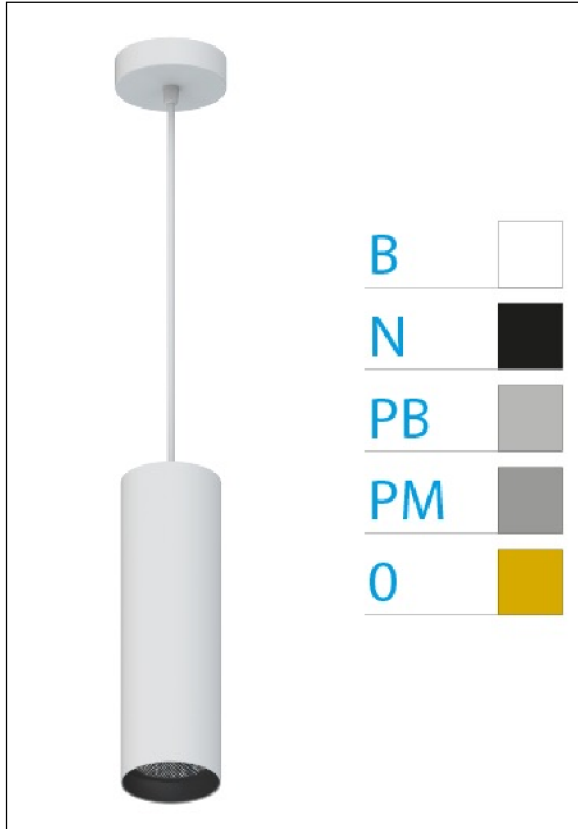

DOWNLIGHT ELLEN COLGANTE BLANCO 12W 3000K 40° BL S/R

REFERENCIA	61409C40BSR
EAN-13	8433973549153
CONSUMO	12W
°K	3000K
COLOR ITEM	Blanco
MATERIAL PRODUCTO	Aluminio + PC
COLOR DIFUSOR	Blanco
LUMENS/WATT	88Lm/W
LUMENS CHIP	1060LM
CHIP	LUMINUS
NUMERO CHIPS	1 PCS
DRIVER	HEP
VIDA UTIL	30000H
FLICKER	No Flicker
%THD	≤12%
FACTOR DE POTENCIA	≥0.90
SDCM	<5
REGULACION	S/R
IP	20
IK	IK06
PROT.SOBRETENSIONES	1KV
ORIENTABLE	No
ANGULO APERTURA	40°
TEMP. TRABAJO	-20°+45°
VOLTAJE ENTRADA	AC200V-240V
CLASE	CLASE II
VOLTAJE SALIDA	27-38V
FRECUENCIA	50/60HZ
mA	300mA
CRI	≥90
UGR	<16
DIAMETRO	55mm
ALTURA	260mm
PESO	0,45Kg
GARANTIA	5 Años
CERTIFICADO	CE & RoHS