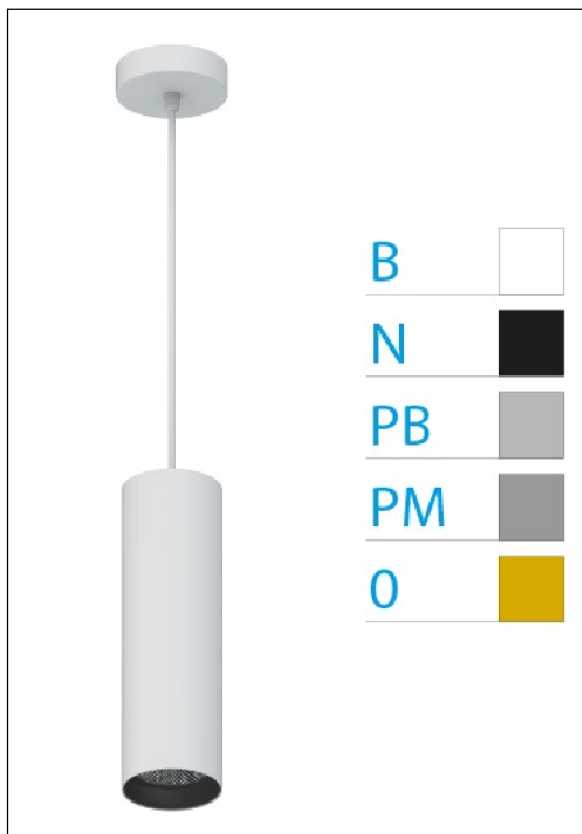

DOWNLIGHT ELLEN COLGANTE BLANCO 12W 3000K 40° OR DALI

Lighting with you

REFERENCIA	61409C400C
EAN-13	8433973549948
CONSUMO	12W
°K	3000K
COLOR ITEM	Blanco
MATERIAL PRODUCTO	Aluminio + PC
COLOR DIFUSOR	Oro
LUMENS/WATT	88Lm/W
LUMENS CHIP	1060LM
CHIP	LUMINUS
NUMERO CHIPS	1 PCS
DRIVER	HEP
VIDA UTIL	30000H
FLICKER	No Flicker
%THD	≤12%
FACTOR DE POTENCIA	≥0.90
SDCM	<5
REGULACION	DALI
IP	20
IK	IK06
PROT.SOBRETENSIONES	1KV
ORIENTABLE	No
ANGULO APERTURA	40°
TEMP. TRABAJ	-20°+45°
VOLTAJE ENTRADA	AC200V-240V
CLASE	CLASE II
VOLTAJE SALIDA	27-38V
FRECUENCIA	50/60HZ
mA	300mA
CRI	≥90
UGR	<16
DIAMETRO	55mm
ALTURA	260mm
PESO	0,45Kg
GARANTIA	5 Años
CERTIFICADO	CE & RoHS