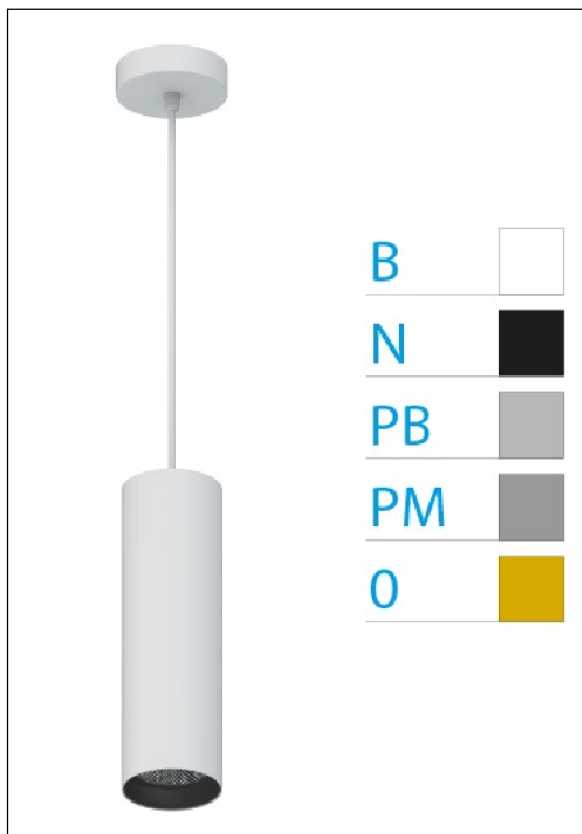

# DOWNLIGHT ELLEN COLGANTE BLANCO 12W 3000K 50° BL S/R

<b>REFERENCIA</b>	61409C50BSR
<b>EAN-13</b>	8433973549207
<b>CONSUMO</b>	12W
<b>°K</b>	3000K
<b>COLOR ITEM</b>	Blanco
<b>MATERIAL PRODUCTO</b>	Aluminio + PC
<b>COLOR DIFUSOR</b>	Blanco
<b>LUMENS/WATT</b>	88Lm/W
<b>LUMENS CHIP</b>	1060LM
<b>CHIP</b>	LUMINUS
<b>NUMERO CHIPS</b>	1 PCS
<b>DRIVER</b>	HEP
<b>VIDA UTIL</b>	30000H
<b>FLICKER</b>	No Flicker
<b>%THD</b>	≤12%
<b>FACTOR DE POTENCIA</b>	≥0.90
<b>SDCM</b>	<5
<b>REGULACION</b>	S/R
<b>IP</b>	20
<b>IK</b>	IK06
<b>PROT.SOBRETENSIONES</b>	1KV
<b>ORIENTABLE</b>	No
<b>ANGULO APERTURA</b>	50°
<b>TEMP. TRABAJ</b>	-20°+45°
<b>VOLTAJE ENTRADA</b>	AC200V-240V
<b>CLASE</b>	CLASE II
<b>VOLTAJE SALIDA</b>	27-38V
<b>FRECUENCIA</b>	50/60HZ
<b>mA</b>	300mA
<b>CRI</b>	≥90
<b>UGR</b>	<16
<b>DIAMETRO</b>	55mm
<b>ALTURA</b>	260mm
<b>PESO</b>	0,45Kg
<b>GARANTIA</b>	5 Años
<b>CERTIFICADO</b>	CE & RoHS