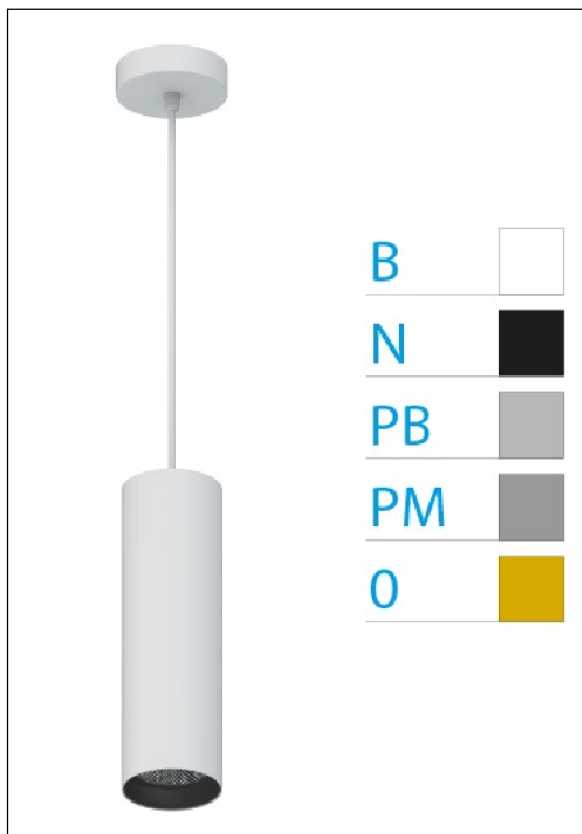

DOWNLIGHT ELLEN COLGANTE BLANCO 12W 3000K 50° OR S/R

Lighting with you

REFERENCIA	61409C50OSR
EAN-13	8433973549245
CONSUMO	12W
°K	3000K
COLOR ITEM	Blanco
MATERIAL PRODUCTO	Aluminio + PC
COLOR DIFUSOR	Oro
LUMENS/WATT	88Lm/W
LUMENS CHIP	1060LM
CHIP	LUMINUS
NUMERO CHIPS	1 PCS
DRIVER	HEP
VIDA UTIL	30000H
FLICKER	No Flicker
%THD	≤12%
FACTOR DE POTENCIA	≥0.90
SDCM	<5
REGULACION	S/R
IP	20
IK	IK06
PROT.SOBRETENSIONES	1KV
ORIENTABLE	No
ANGULO APERTURA	50°
TEMP. TRABAJO	-20°+45°
VOLTAJE ENTRADA	AC200V-240V
CLASE	CLASE II
VOLTAJE SALIDA	27-38V
FRECUENCIA	50/60HZ
mA	300mA
CRI	≥90
UGR	<16
DIAMETRO	55mm
ALTURA	260mm
PESO	0,45Kg
GARANTIA	5 Años
CERTIFICADO	CE & RoHS