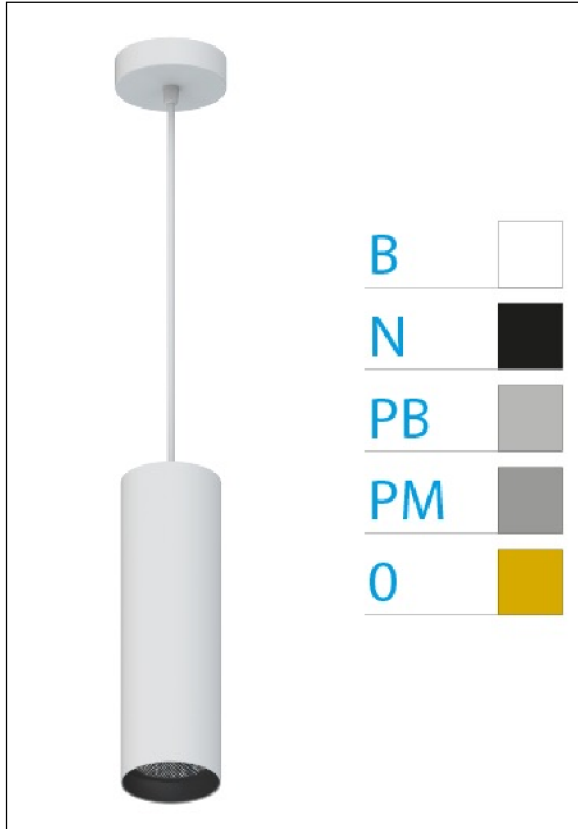

# DOWNLIGHT ELLEN COLGANTE BLANCO 12W 3000K 50° PB S/R

<b>REFERENCIA</b>	61409C50PBSR
<b>EAN-13</b>	8433973549238
<b>CONSUMO</b>	12W
<b>°K</b>	3000K
<b>COLOR ITEM</b>	Blanco
<b>MATERIAL PRODUCTO</b>	Aluminio + PC
<b>COLOR DIFUSOR</b>	Plata Brillo
<b>LUMENS/WATT</b>	88Lm/W
<b>LUMENS CHIP</b>	1060LM
<b>CHIP</b>	LUMINUS
<b>NUMERO CHIPS</b>	1 PCS
<b>DRIVER</b>	HEP
<b>VIDA UTIL</b>	30000H
<b>FLICKER</b>	No Flicker
<b>%THD</b>	≤12%
<b>FACTOR DE POTENCIA</b>	≥0.90
<b>SDCM</b>	<5
<b>REGULACION</b>	S/R
<b>IP</b>	20
<b>IK</b>	IK06
<b>PROT.SOBRETENSIONES</b>	1KV
<b>ORIENTABLE</b>	No
<b>ANGULO APERTURA</b>	50°
<b>TEMP. TRABAJO</b>	-20°+45°
<b>VOLTAJE ENTRADA</b>	AC200V-240V
<b>CLASE</b>	CLASE II
<b>VOLTAJE SALIDA</b>	27-38V
<b>FRECUENCIA</b>	50/60HZ
<b>mA</b>	300mA
<b>CRI</b>	≥90
<b>UGR</b>	<16
<b>DIAMETRO</b>	55mm
<b>ALTURA</b>	260mm
<b>PESO</b>	0,45Kg
<b>GARANTIA</b>	5 Años
<b>CERTIFICADO</b>	CE & RoHS