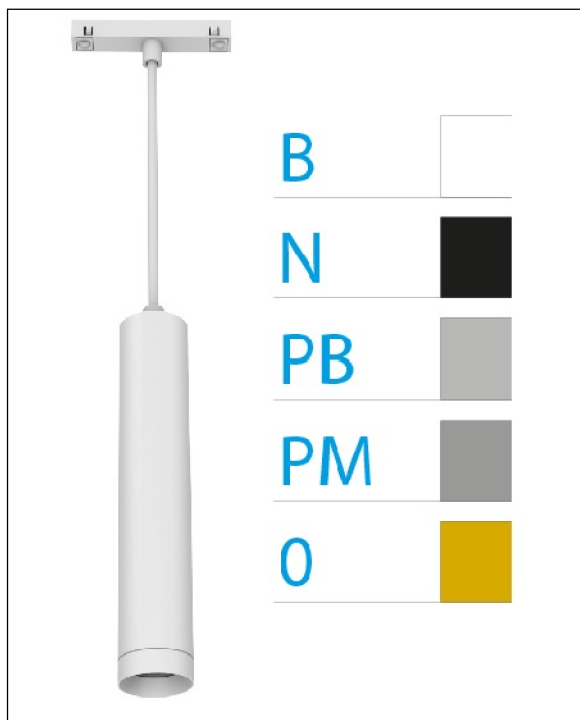

# DOWNLIGHT ELLEN COLGANTE CARRIL BLANCO 12W 3000K 15° PLATA BRILLO S/R

<b>REFERENCIA</b>	61409CC15PBSR
<b>EAN-13</b>	8433973558636
<b>CONSUMO</b>	12W
<b>°K</b>	3000K
<b>COLOR ITEM</b>	Blanco
<b>MATERIAL PRODUCTO</b>	Aluminio+PC
<b>COLOR DIFUSOR</b>	Plata Brillo
<b>LUMENS/WATIO</b>	88Lm/W
<b>LUMENS CHIP</b>	1060LM
<b>CHIP</b>	LUMINUS
<b>NUMERO CHIPS</b>	1 PCS
<b>DRIVER</b>	HEP
<b>VIDA UTIL</b>	30000H
<b>FLICKER</b>	No Flicker
<b>%THD</b>	≤12%
<b>FACTOR DE POTENCIA</b>	PF ≥0.90
<b>SDCM</b>	<5
<b>REGULACION</b>	S/R
<b>IP</b>	IP20
<b>IK</b>	IK06
<b>PROT.SOBRETENSIONES</b>	1KV
<b>ORIENTABLE</b>	No
<b>ANGULO APERTURA</b>	15°
<b>TEMP. TRABAJ</b>	-20°+45°
<b>VOLTAJE SALIDA</b>	AC200V-240V
<b>VOLTAJE ENTRADA</b>	27-38V
<b>FRECUENCIA</b>	50/60HZ
<b>mA</b>	300mA
<b>CRI</b>	≥90
<b>UGR</b>	<16
<b>DIAMETRO</b>	55mm
<b>ALTURA</b>	260mm
<b>PESO</b>	0,45Kg
<b>GARANTIA</b>	5 AÑOS
<b>CERTIFICADO</b>	CE & RoHS