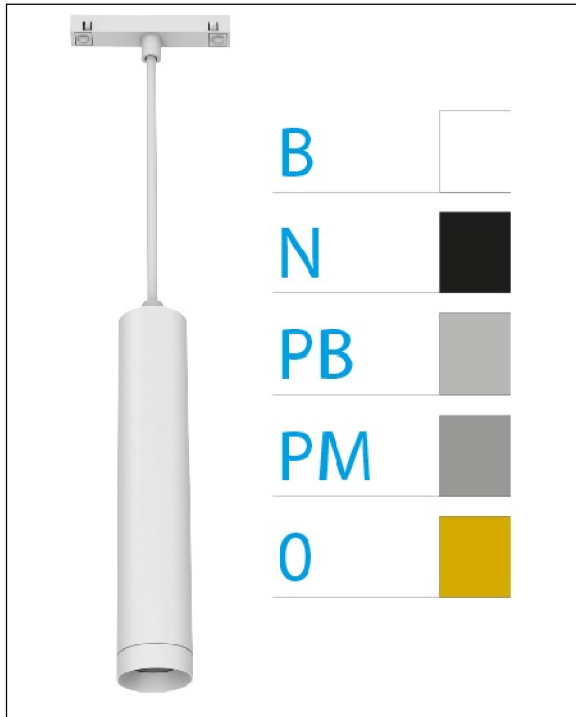

DOWNLIGHT ELLEN COLGANTE CARRIL BLANCO 12W 3000K 20° BLANCO S/R

REFERENCIA	61409CC20BSR
EAN-13	8433973558650
CONSUMO	12W
°K	3000K
COLOR ITEM	Blanco
MATERIAL PRODUCTO	Aluminio+PC
COLOR DIFUSOR	Blanco
LUMENS/WATIO	88Lm/W
LUMENS CHIP	1060LM
CHIP	LUMINUS
NUMERO CHIPS	1 PCS
DRIVER	HEP
VIDA UTIL	30000H
FLICKER	No Flicker
%THD	≤12%
FACTOR DE POTENCIA	PF ≥0.90
SDCM	<5
REGULACION	S/R
IP	IP20
IK	IK06
PROT.SOBRETENSIONES	1KV
ORIENTABLE	No
ANGULO APERTURA	20°
TEMP. TRABAJO	-20°+45°
VOLTAJE SALIDA	AC200V-240V
VOLTAJE ENTRADA	27-38V
FRECUENCIA	50/60HZ
mA	300mA
CRI	≥90
UGR	<16
DIAMETRO	55mm
ALTURA	260mm
PESO	0,45Kg
GARANTIA	5 AÑOS
CERTIFICADO	CE & RoHS