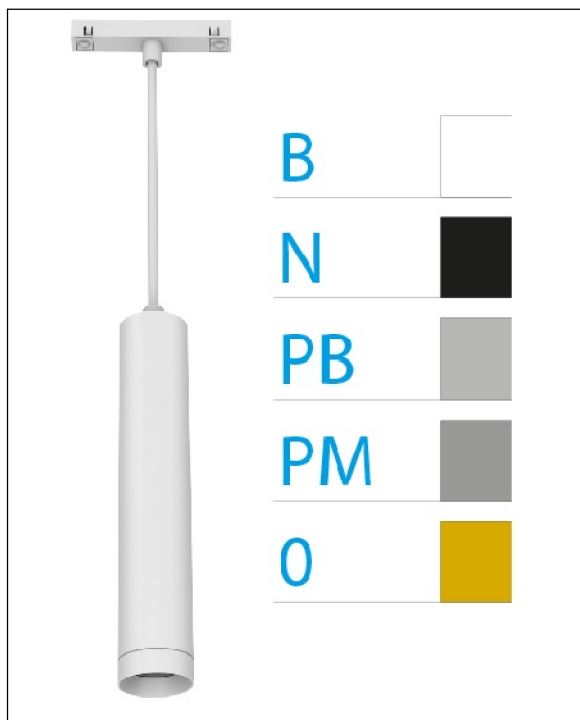

DOWNLIGHT ELLEN COLGANTE CARRIL BLANCO 12W 3000K 30° BLANCO DALI

REFERENCIA	61409CC30BC
EAN-13	8433973559459
CONSUMO	12W
°K	3000K
COLOR ITEM	Blanco
MATERIAL PRODUCTO	Aluminio+PC
COLOR DIFUSOR	Blanco
LUMENS/WATIO	88Lm/W
LUMENS CHIP	1060LM
CHIP	LUMINUS
NUMERO CHIPS	1 PCS
DRIVER	HEP
VIDA UTIL	30000H
FLICKER	No Flicker
%THD	≤12%
FACTOR DE POTENCIA	PF ≥0.90
SDCM	<5
REGULACION	DALI
IP	IP20
IK	IK06
PROT.SOBRETENSIONES	1KV
ORIENTABLE	No
ANGULO APERTURA	30°
TEMP. TRABAJ	-20°+45°
VOLTAJE SALIDA	AC200V-240V
VOLTAJE ENTRADA	27-38V
FRECUENCIA	50/60HZ
mA	300mA
CRI	≥90
UGR	<16
DIAMETRO	55mm
ALTURA	260mm
PESO	0,45Kg
GARANTIA	5 AÑOS
CERTIFICADO	CE & RoHS