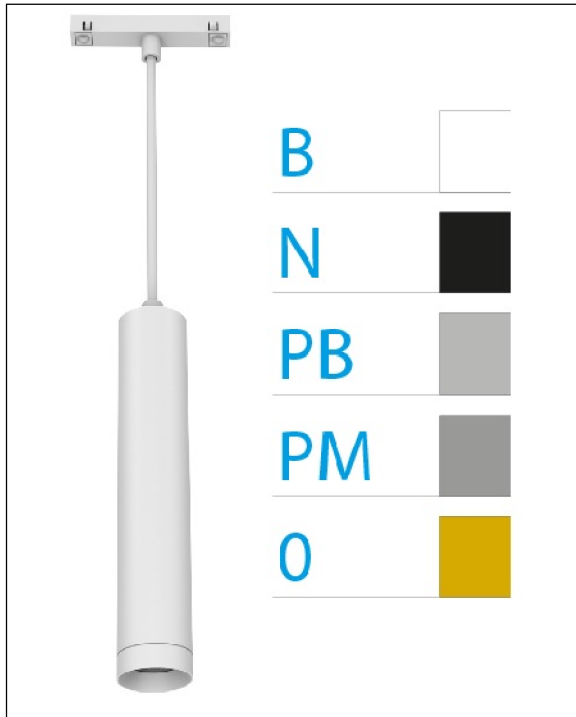

DOWNLIGHT ELLEN COLGANTE CARRIL BLANCO 12W 3000K 30° ORO DALI

REFERENCIA	61409CC300C
EAN-13	8433973559497
CONSUMO	12W
°K	3000K
COLOR ITEM	Blanco
MATERIAL PRODUCTO	Aluminio+PC
COLOR DIFUSOR	Oro
LUMENS/WATIO	88Lm/W
LUMENS CHIP	1060LM
CHIP	LUMINUS
NUMERO CHIPS	1 PCS
DRIVER	HEP
VIDA UTIL	30000H
FLICKER	No Flicker
%THD	≤12%
FACTOR DE POTENCIA	PF ≥0.90
SDCM	<5
REGULACION	DALI
IP	IP20
IK	IK06
PROT.SOBRETENSIONES	1KV
ORIENTABLE	No
ANGULO APERTURA	30°
TEMP. TRABAJ	-20°+45°
VOLTAJE SALIDA	AC200V-240V
VOLTAJE ENTRADA	27-38V
FRECUENCIA	50/60HZ
mA	300mA
CRI	≥90
UGR	<16
DIAMETRO	55mm
ALTURA	260mm
PESO	0,45Kg
GARANTIA	5 AÑOS
CERTIFICADO	CE & RoHS