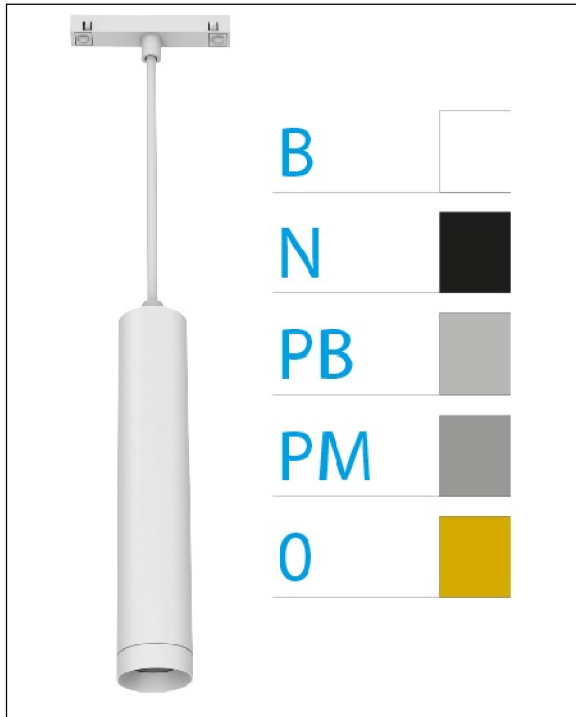

DOWNLIGHT ELLEN COLGANTE CARRIL BLANCO 12W 3000K 40° BLANCO DALI

REFERENCIA	61409CC40BC
EAN-13	8433973559503
CONSUMO	12W
°K	3000K
COLOR ITEM	Blanco
MATERIAL PRODUCTO	Aluminio+PC
COLOR DIFUSOR	Blanco
LUMENS/WATIO	88Lm/W
LUMENS CHIP	1060LM
CHIP	LUMINUS
NUMERO CHIPS	1 PCS
DRIVER	HEP
VIDA UTIL	30000H
FLICKER	No Flicker
%THD	≤12%
FACTOR DE POTENCIA	PF ≥0.90
SDCM	<5
REGULACION	DALI
IP	IP20
IK	IK06
PROT.SOBRETENSIONES	1KV
ORIENTABLE	No
ANGULO APERTURA	40°
TEMP. TRABAJ	-20°+45°
VOLTAJE SALIDA	AC200V-240V
VOLTAJE ENTRADA	27-38V
FRECUENCIA	50/60HZ
mA	300mA
CRI	≥90
UGR	<16
DIAMETRO	55mm
ALTURA	260mm
PESO	0,45Kg
GARANTIA	5 AÑOS
CERTIFICADO	CE & RoHS