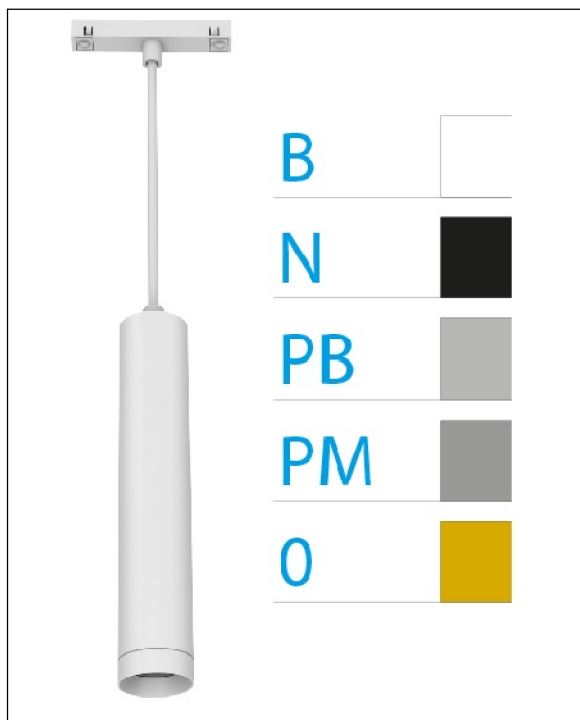

DOWNLIGHT ELLEN COLGANTE CARRIL BLANCO 12W 3000K 40° BLANCO S/R

REFERENCIA	61409CC40BSR
EAN-13	8433973558759
CONSUMO	12W
°K	3000K
COLOR ITEM	Blanco
MATERIAL PRODUCTO	Aluminio+PC
COLOR DIFUSOR	Blanco
LUMENS/WATIO	88Lm/W
LUMENS CHIP	1060LM
CHIP	LUMINUS
NUMERO CHIPS	1 PCS
DRIVER	HEP
VIDA UTIL	30000H
FLICKER	No Flicker
%THD	≤12%
FACTOR DE POTENCIA	PF ≥0.90
SDCM	<5
REGULACION	S/R
IP	IP20
IK	IK06
PROT.SOBRETENSIONES	1KV
ORIENTABLE	No
ANGULO APERTURA	40°
TEMP. TRABAJ	-20°+45°
VOLTAJE SALIDA	AC200V-240V
VOLTAJE ENTRADA	27-38V
FRECUENCIA	50/60HZ
mA	300mA
CRI	≥90
UGR	<16
DIAMETRO	55mm
ALTURA	260mm
PESO	0,45Kg
GARANTIA	5 AÑOS
CERTIFICADO	CE & RoHS