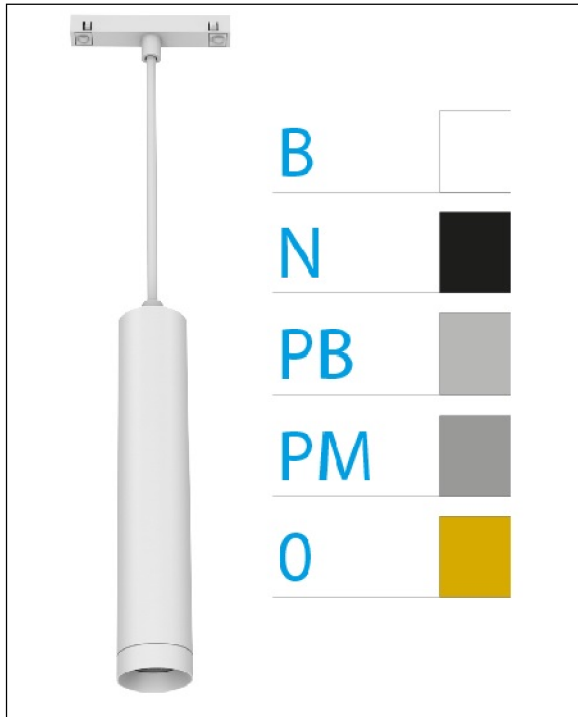

DOWNLIGHT ELLEN COLGANTE CARRIL BLANCO 12W 3000K 40° NEGRO S/R

REFERENCIA	61409CC40NSR
EAN-13	8433973558766
CONSUMO	12W
°K	3000K
COLOR ITEM	Blanco
MATERIAL PRODUCTO	Aluminio+PC
COLOR DIFUSOR	Negro
LUMENS/WATIO	88Lm/W
LUMENS CHIP	1060LM
CHIP	LUMINUS
NUMERO CHIPS	1 PCS
DRIVER	HEP
VIDA UTIL	30000H
FLICKER	No Flicker
%THD	≤12%
FACTOR DE POTENCIA	PF ≥0.90
SDCM	<5
REGULACION	S/R
IP	IP20
IK	IK06
PROT.SOBRETENSIONES	1KV
ORIENTABLE	No
ANGULO APERTURA	40°
TEMP. TRABAJ	-20°+45°
VOLTAJE SALIDA	AC200V-240V
VOLTAJE ENTRADA	27-38V
FRECUENCIA	50/60HZ
mA	300mA
CRI	≥90
UGR	<16
DIAMETRO	55mm
ALTURA	260mm
PESO	0,45Kg
GARANTIA	5 AÑOS
CERTIFICADO	CE & RoHS