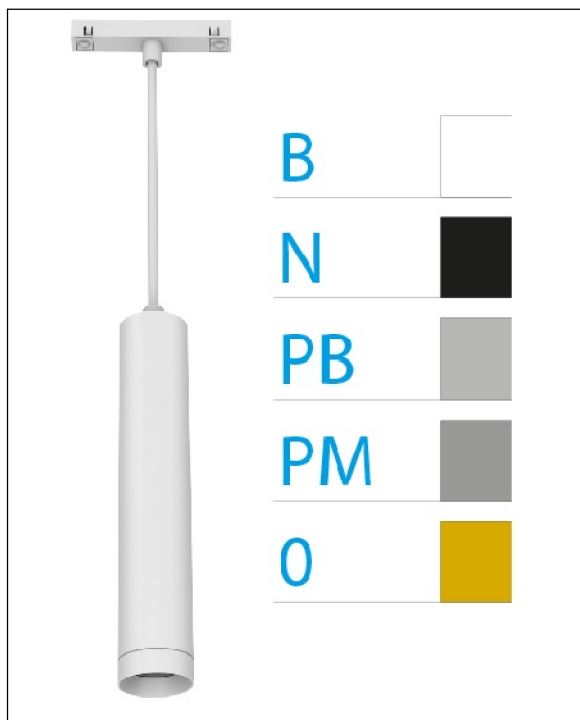

DOWNLIGHT ELLEN COLGANTE CARRIL BLANCO 12W 3000K 50° BLANCO S/R

REFERENCIA	61409CC50BSR
EAN-13	8433973558803
CONSUMO	12W
°K	3000K
COLOR ITEM	Blanco
MATERIAL PRODUCTO	Aluminio+PC
COLOR DIFUSOR	Blanco
LUMENS/WATIO	88Lm/W
LUMENS CHIP	1060LM
CHIP	LUMINUS
NUMERO CHIPS	1 PCS
DRIVER	HEP
VIDA UTIL	30000H
FLICKER	No Flicker
%THD	≤12%
FACTOR DE POTENCIA	PF ≥0.90
SDCM	<5
REGULACION	S/R
IP	IP20
IK	IK06
PROT.SOBRETENSIONES	1KV
ORIENTABLE	No
ANGULO APERTURA	50°
TEMP. TRABAJO	-20°+45°
VOLTAJE SALIDA	AC200V-240V
VOLTAJE ENTRADA	27-38V
FRECUENCIA	50/60HZ
mA	300mA
CRI	≥90
UGR	<16
DIAMETRO	55mm
ALTURA	260mm
PESO	0,45Kg
GARANTIA	5 AÑOS
CERTIFICADO	CE & RoHS