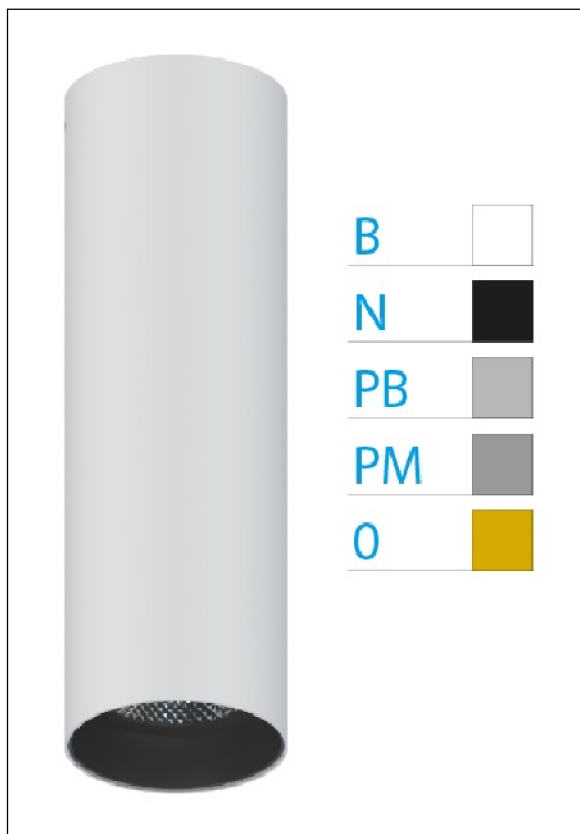

DOWNLIGHT ELLEN BLANCO SUPERFICIE 12W 3000K 15° PB PUSH

REFERENCIA	61409S15PBA
EAN-13	8433973539680
CONSUMO	12W
°K	3000K
COLOR ITEM	Blanco
MATERIAL PRODUCTO	Aluminio + PC
COLOR DIFUSOR	Plata Brillo
LUMENS/WATT	88Lm/W
LUMENS CHIP	1060LM
CHIP	LUMINUS
NUMERO CHIPS	1 PCS
DRIVER	HEP
VIDA UTIL	30000H
FLICKER	No Flicker
%THD	≤12%
FACTOR DE POTENCIA	≥0.90
SDCM	<5
REGULACION	PUSH
IP	20
IK	IK06
PROT.SOBRETENSIONES	1KV
ORIENTABLE	No
ANGULO APERTURA	15°
TEMP. TRABAJ	-20°+45°
VOLTAJE ENTRADA	AC200V-240V
CLASE	CLASE II
VOLTAJE SALIDA	27-38V
FRECUENCIA	50-60HZ
mA	300mA
CRI	≥90
UGR	<16
DIAMETRO	55mm
ALTURA	260mm
PESO	0,45Kg
GARANTIA	5 Años
CERTIFICADO	CE & RoHS