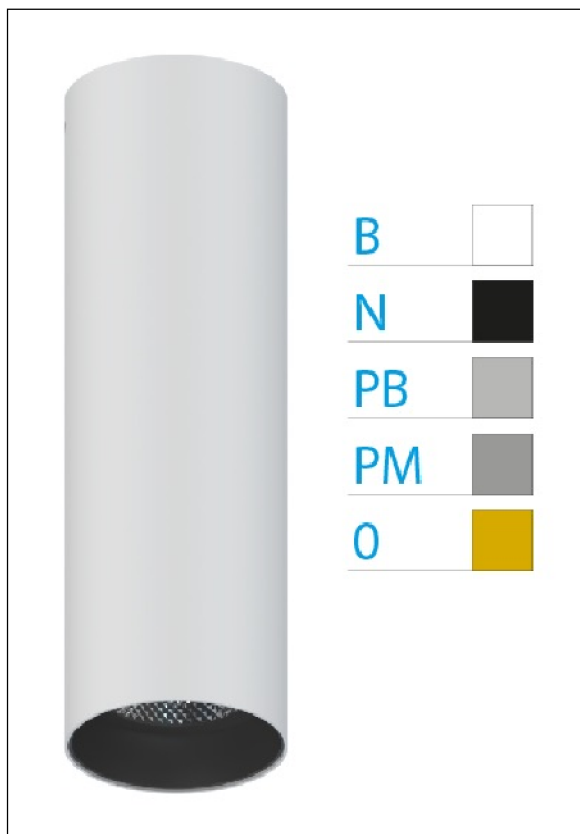

DOWNLIGHT ELLEN BLANCO SUPERFICIE 12W 3000K 15° PB 1-10V

REFERENCIA	61409S15PBB
EAN-13	8433973539932
CONSUMO	12W
°K	3000K
COLOR ITEM	Blanco
MATERIAL PRODUCTO	Aluminio + PC
COLOR DIFUSOR	Plata Brillo
LUMENS/WATT	88Lm/W
LUMENS CHIP	1060LM
CHIP	LUMINUS
NUMERO CHIPS	1 PCS
DRIVER	HEP
VIDA UTIL	30000H
FLICKER	No Flicker
%THD	≤12%
FACTOR DE POTENCIA	≥0.90
SDCM	<5
REGULACION	1-10V
IP	20
IK	IK06
PROT.SOBRETENSIONES	1KV
ORIENTABLE	No
ANGULO APERTURA	15°
TEMP. TRABAJ	-20°+45°
VOLTAJE ENTRADA	AC200V-240V
CLASE	CLASE II
VOLTAJE SALIDA	27-38V
FRECUENCIA	50-60HZ
mA	300mA
CRI	≥90
UGR	<16
DIAMETRO	55mm
ALTURA	260mm
PESO	0,45Kg
GARANTIA	5 Años
CERTIFICADO	CE & RoHS