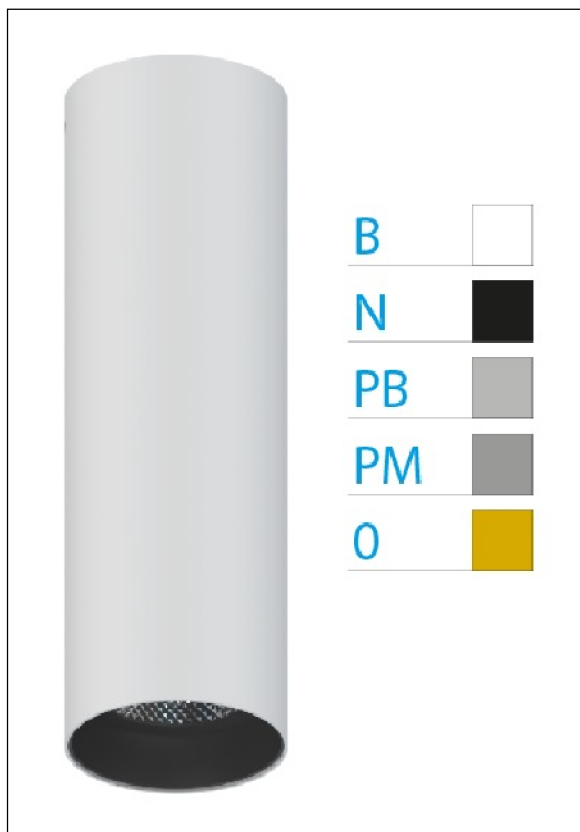

DOWNLIGHT ELLEN BLANCO SUPERFICIE 12W 3000K 15° PM PUSH

REFERENCIA	61409S15PMA
EAN-13	8433973539673
CONSUMO	12W
°K	3000K
COLOR ITEM	Blanco
MATERIAL PRODUCTO	Aluminio + PC
COLOR DIFUSOR	Plata Mate
LUMENS/WATT	88Lm/W
LUMENS CHIP	1060LM
CHIP	LUMINUS
NUMERO CHIPS	1 PCS
DRIVER	HEP
VIDA UTIL	30000H
FLICKER	No Flicker
%THD	≤12%
FACTOR DE POTENCIA	≥0.90
SDCM	<5
REGULACION	PUSH
IP	20
IK	IK06
PROT.SOBRETENSIONES	1KV
ORIENTABLE	No
ANGULO APERTURA	15°
TEMP. TRABAJ	-20°+45°
VOLTAJE ENTRADA	AC200V-240V
CLASE	CLASE II
VOLTAJE SALIDA	27-38V
FRECUENCIA	50-60HZ
mA	300mA
CRI	≥90
UGR	<16
DIAMETRO	55mm
ALTURA	260mm
PESO	0,45Kg
GARANTIA	5 Años
CERTIFICADO	CE & RoHS