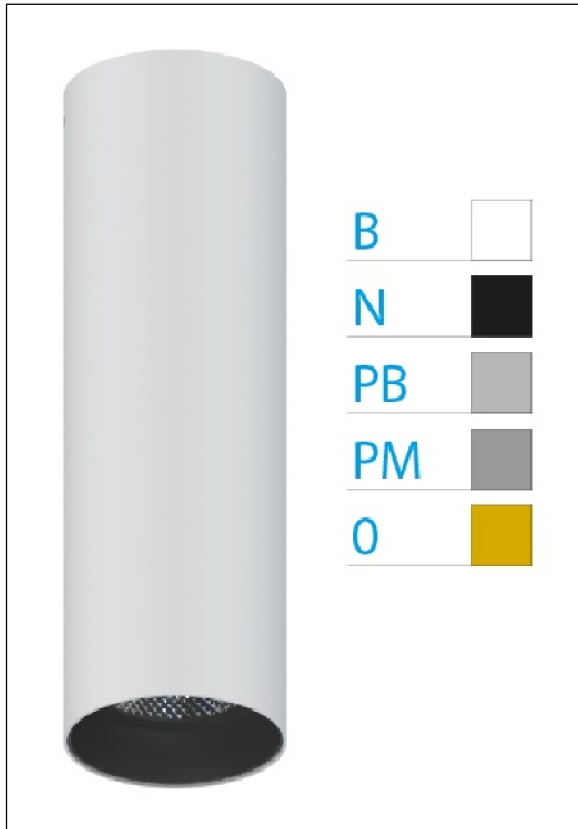

DOWNLIGHT ELLEN BLANCO SUPERFICIE 12W 3000K 15° PM S/R

REFERENCIA	61409S15PMSR
EAN-13	8433973539420
CONSUMO	12W
°K	3000K
COLOR ITEM	Blanco
MATERIAL PRODUCTO	Aluminio + PC
COLOR DIFUSOR	Plata Mate
LUMENS/WATT	88Lm/W
LUMENS CHIP	1060LM
CHIP	LUMINUS
NUMERO CHIPS	1 PCS
DRIVER	HEP
VIDA UTIL	30000H
FLICKER	No Flicker
%THD	≤12%
FACTOR DE POTENCIA	≥0.90
SDCM	<5
REGULACION	S/R
IP	20
IK	IK06
PROT.SOBRETENSIONES	1KV
ORIENTABLE	No
ANGULO APERTURA	15°
TEMP. TRABAJ	-20°+45°
VOLTAJE ENTRADA	AC200V-240V
CLASE	CLASE II
VOLTAJE SALIDA	27-38V
FRECUENCIA	50-60HZ
mA	300mA
CRI	≥90
UGR	<16
DIAMETRO	55mm
ALTURA	260mm
PESO	0,45Kg
GARANTIA	5 Años
CERTIFICADO	CE & RoHS