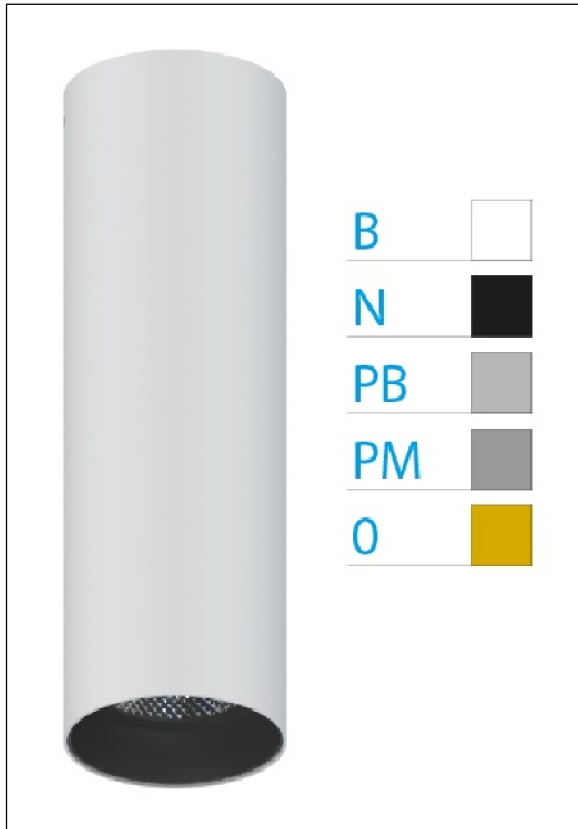

DOWNLIGHT ELLEN BLANCO SUPERFICIE 12W 3000K 20° PM PUSH

REFERENCIA	61409S20PMA
EAN-13	8433973539727
CONSUMO	12W
°K	3000K
COLOR ITEM	Blanco
MATERIAL PRODUCTO	Aluminio + PC
COLOR DIFUSOR	Plata Mate
LUMENS/WATT	88Lm/W
LUMENS CHIP	1060LM
CHIP	LUMINUS
NUMERO CHIPS	1 PCS
DRIVER	HEP
VIDA UTIL	30000H
FLICKER	No Flicker
%THD	≤12%
FACTOR DE POTENCIA	≥0.90
SDCM	<5
REGULACION	PUSH
IP	20
IK	IK06
PROT.SOBRETENSIONES	1KV
ORIENTABLE	No
ANGULO APERTURA	20°
TEMP. TRABAJ	-20°+45°
VOLTAJE ENTRADA	AC200V-240V
CLASE	CLASE II
VOLTAJE SALIDA	27-38V
FRECUENCIA	50-60HZ
mA	300mA
CRI	≥90
UGR	<16
DIAMETRO	55mm
ALTURA	260mm
PESO	0,45Kg
GARANTIA	5 Años
CERTIFICADO	CE & RoHS