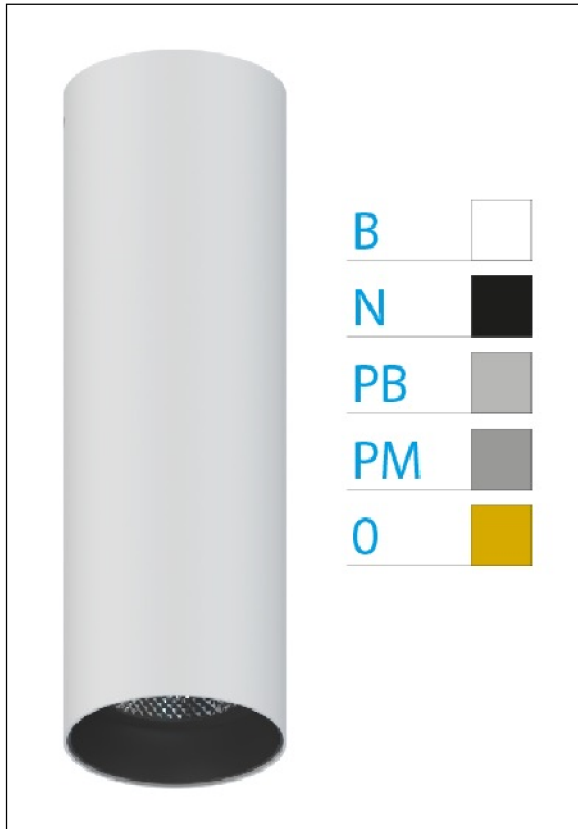

DOWNLIGHT ELLEN BLANCO SUPERFICIE 12W 3000K 20° PM DALI

REFERENCIA	61409S20PMC
EAN-13	8433973540228
CONSUMO	12W
°K	3000K
COLOR ITEM	Blanco
MATERIAL PRODUCTO	Aluminio + PC
COLOR DIFUSOR	Plata Mate
LUMENS/WATT	88Lm/W
LUMENS CHIP	1060LM
CHIP	LUMINUS
NUMERO CHIPS	1 PCS
DRIVER	HEP
VIDA UTIL	30000H
FLICKER	No Flicker
%THD	≤12%
FACTOR DE POTENCIA	≥0.90
SDCM	<5
REGULACION	DALI
IP	20
IK	IK06
PROT.SOBRETENSIONES	1KV
ORIENTABLE	No
ANGULO APERTURA	20°
TEMP. TRABAJ	-20°+45°
VOLTAJE ENTRADA	AC200V-240V
CLASE	CLASE II
VOLTAJE SALIDA	27-38V
FRECUENCIA	50-60HZ
mA	300mA
CRI	≥90
UGR	<16
DIAMETRO	55mm
ALTURA	260mm
PESO	0,45Kg
GARANTIA	5 Años
CERTIFICADO	CE & RoHS