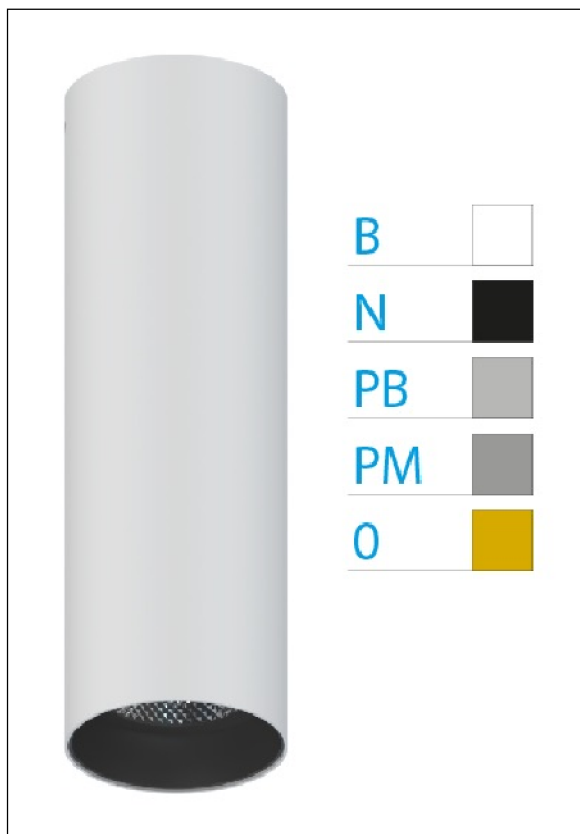

# DOWNLIGHT ELLEN BLANCO SUPERFICIE 12W 3000K 20° PM S/R

<b>REFERENCIA</b>	61409S20PMSR
<b>EAN-13</b>	8433973539475
<b>CONSUMO</b>	12W
<b>°K</b>	3000K
<b>COLOR ITEM</b>	Blanco
<b>MATERIAL PRODUCTO</b>	Aluminio + PC
<b>COLOR DIFUSOR</b>	Plata Mate
<b>LUMENS/WATT</b>	88Lm/W
<b>LUMENS CHIP</b>	1060LM
<b>CHIP</b>	LUMINUS
<b>NUMERO CHIPS</b>	1 PCS
<b>DRIVER</b>	HEP
<b>VIDA UTIL</b>	30000H
<b>FLICKER</b>	No Flicker
<b>%THD</b>	≤12%
<b>FACTOR DE POTENCIA</b>	≥0.90
<b>SDCM</b>	<5
<b>REGULACION</b>	S/R
<b>IP</b>	20
<b>IK</b>	IK06
<b>PROT.SOBRETENSIONES</b>	1KV
<b>ORIENTABLE</b>	No
<b>ANGULO APERTURA</b>	20°
<b>TEMP. TRABAJ</b>	-20°+45°
<b>VOLTAJE ENTRADA</b>	AC200V-240V
<b>CLASE</b>	CLASE II
<b>VOLTAJE SALIDA</b>	27-38V
<b>FRECUENCIA</b>	50-60HZ
<b>mA</b>	300mA
<b>CRI</b>	≥90
<b>UGR</b>	<16
<b>DIAMETRO</b>	55mm
<b>ALTURA</b>	260mm
<b>PESO</b>	0,45Kg
<b>GARANTIA</b>	5 Años
<b>CERTIFICADO</b>	CE & RoHS