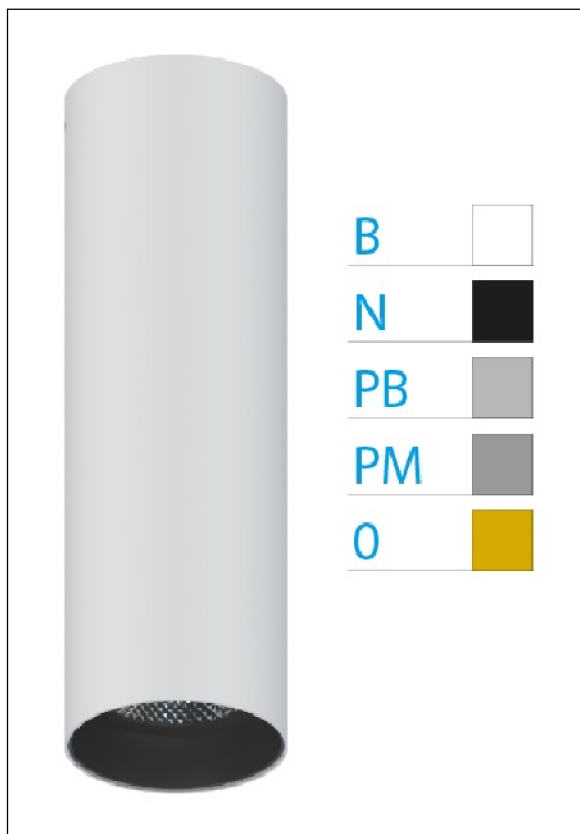

DOWNLIGHT ELLEN BLANCO SUPERFICIE 12W 3000K 30° BL DALI

REFERENCIA	61409S30BC
EAN-13	8433973540259
CONSUMO	12W
°K	3000K
COLOR ITEM	Blanco
MATERIAL PRODUCTO	Aluminio + PC
COLOR DIFUSOR	Blanco
LUMENS/WATT	88Lm/W
LUMENS CHIP	1060LM
CHIP	LUMINUS
NUMERO CHIPS	1 PCS
DRIVER	HEP
VIDA UTIL	30000H
FLICKER	No Flicker
%THD	≤12%
FACTOR DE POTENCIA	≥0.90
SDCM	<5
REGULACION	DALI
IP	20
IK	IK06
PROT.SOBRETENSIONES	1KV
ORIENTABLE	No
ANGULO APERTURA	30°
TEMP. TRABAJ	-20°+45°
VOLTAJE ENTRADA	AC200V-240V
CLASE	CLASE II
VOLTAJE SALIDA	27-38V
FRECUENCIA	50-60HZ
mA	300mA
CRI	≥90
UGR	<16
DIAMETRO	55mm
ALTURA	260mm
PESO	0,45Kg
GARANTIA	5 Años
CERTIFICADO	CE & RoHS