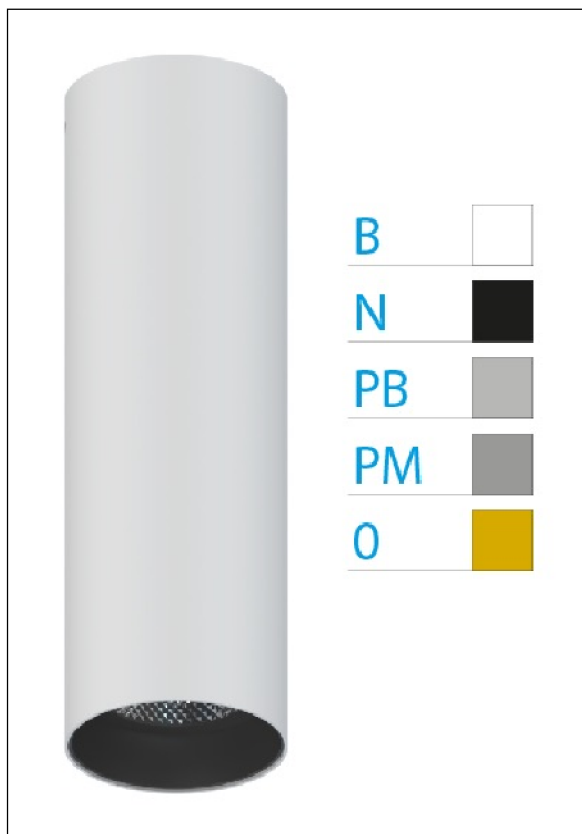

# DOWNLIGHT ELLEN BLANCO SUPERFICIE 12W 3000K 40° BL PUSH

<b>REFERENCIA</b>	61409S40BA
<b>EAN-13</b>	8433973539802
<b>CONSUMO</b>	12W
<b>°K</b>	3000K
<b>COLOR ITEM</b>	Blanco
<b>MATERIAL PRODUCTO</b>	Aluminio + PC
<b>COLOR DIFUSOR</b>	Blanco
<b>LUMENS/WATT</b>	88Lm/W
<b>LUMENS CHIP</b>	1060LM
<b>CHIP</b>	LUMINUS
<b>NUMERO CHIPS</b>	1 PCS
<b>DRIVER</b>	HEP
<b>VIDA UTIL</b>	30000H
<b>FLICKER</b>	No Flicker
<b>%THD</b>	≤12%
<b>FACTOR DE POTENCIA</b>	≥0.90
<b>SDCM</b>	<5
<b>REGULACION</b>	PUSH
<b>IP</b>	20
<b>IK</b>	IK06
<b>PROT.SOBRETENSIONES</b>	1KV
<b>ORIENTABLE</b>	No
<b>ANGULO APERTURA</b>	40°
<b>TEMP. TRABAJ</b>	-20°+45°
<b>VOLTAJE ENTRADA</b>	AC200V-240V
<b>CLASE</b>	CLASE II
<b>VOLTAJE SALIDA</b>	27-38V
<b>FRECUENCIA</b>	50-60HZ
<b>mA</b>	300mA
<b>CRI</b>	≥90
<b>UGR</b>	<16
<b>DIAMETRO</b>	55mm
<b>ALTURA</b>	260mm
<b>PESO</b>	0,45Kg
<b>GARANTIA</b>	5 Años
<b>CERTIFICADO</b>	CE & RoHS