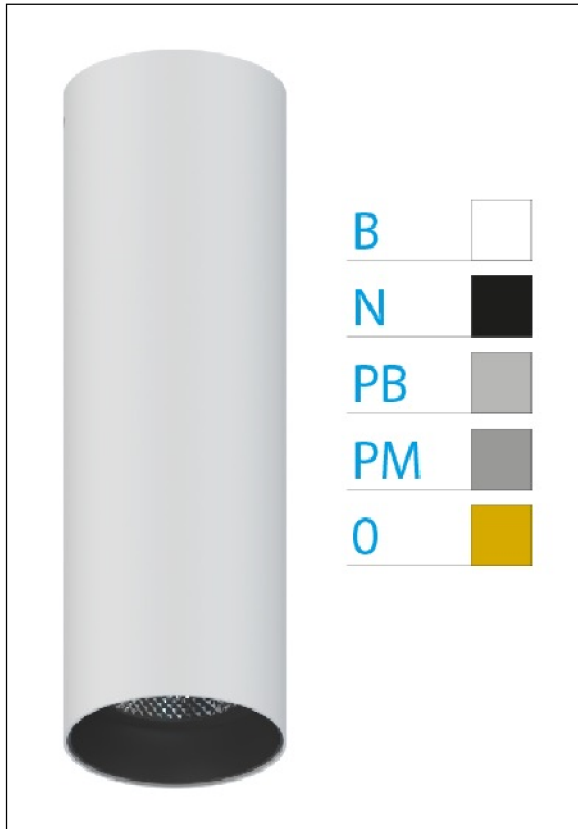

# DOWNLIGHT ELLEN BLANCO SUPERFICIE 12W 3000K 40° BL DALI

<b>REFERENCIA</b>	61409S40BC
<b>EAN-13</b>	8433973540303
<b>CONSUMO</b>	12W
<b>°K</b>	3000K
<b>COLOR ITEM</b>	Blanco
<b>MATERIAL PRODUCTO</b>	Aluminio + PC
<b>COLOR DIFUSOR</b>	Blanco
<b>LUMENS/WATT</b>	88Lm/W
<b>LUMENS CHIP</b>	1060LM
<b>CHIP</b>	LUMINUS
<b>NUMERO CHIPS</b>	1 PCS
<b>DRIVER</b>	HEP
<b>VIDA UTIL</b>	30000H
<b>FLICKER</b>	No Flicker
<b>%THD</b>	≤12%
<b>FACTOR DE POTENCIA</b>	≥0.90
<b>SDCM</b>	<5
<b>REGULACION</b>	DALI
<b>IP</b>	20
<b>IK</b>	IK06
<b>PROT.SOBRETENSIONES</b>	1KV
<b>ORIENTABLE</b>	No
<b>ANGULO APERTURA</b>	40°
<b>TEMP. TRABAJ</b>	-20°+45°
<b>VOLTAJE ENTRADA</b>	AC200V-240V
<b>CLASE</b>	CLASE II
<b>VOLTAJE SALIDA</b>	27-38V
<b>FRECUENCIA</b>	50-60HZ
<b>mA</b>	300mA
<b>CRI</b>	≥90
<b>UGR</b>	<16
<b>DIAMETRO</b>	55mm
<b>ALTURA</b>	260mm
<b>PESO</b>	0,45Kg
<b>GARANTIA</b>	5 Años
<b>CERTIFICADO</b>	CE & RoHS