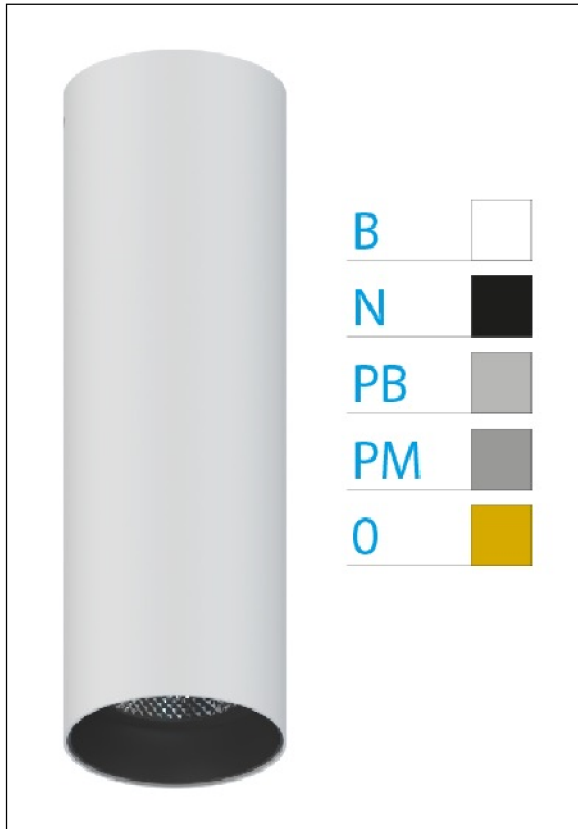

DOWNLIGHT ELLEN BLANCO SUPERFICIE 12W 3000K 40° NG S/R

REFERENCIA	61409S40NSR
EAN-13	8433973539567
CONSUMO	12W
°K	3000K
COLOR ITEM	Blanco
MATERIAL PRODUCTO	Aluminio + PC
COLOR DIFUSOR	Negro
LUMENS/WATT	88Lm/W
LUMENS CHIP	1060LM
CHIP	LUMINUS
NUMERO CHIPS	1 PCS
DRIVER	HEP
VIDA UTIL	30000H
FLICKER	No Flicker
%THD	≤12%
FACTOR DE POTENCIA	≥0.90
SDCM	<5
REGULACION	S/R
IP	20
IK	IK06
PROT.SOBRETENSIONES	1KV
ORIENTABLE	No
ANGULO APERTURA	40°
TEMP. TRABAJ	-20°+45°
VOLTAJE ENTRADA	AC200V-240V
CLASE	CLASE II
VOLTAJE SALIDA	27-38V
FRECUENCIA	50-60HZ
mA	300mA
CRI	≥90
UGR	<16
DIAMETRO	55mm
ALTURA	260mm
PESO	0,45Kg
GARANTIA	5 Años
CERTIFICADO	CE & RoHS