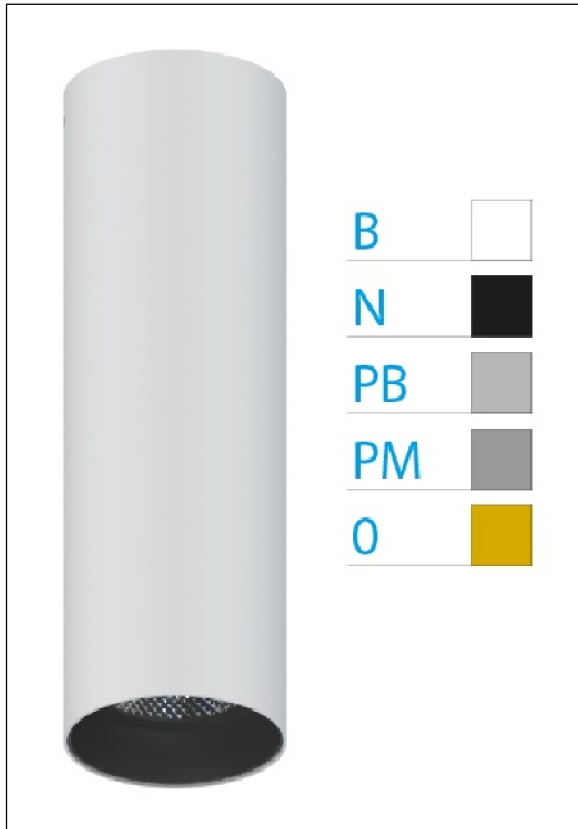

DOWNLIGHT ELLEN BLANCO SUPERFICIE 12W 3000K 40° OR 1-10V

REFERENCIA	61409S400B
EAN-13	8433973540099
CONSUMO	12W
°K	3000K
COLOR ITEM	Blanco
MATERIAL PRODUCTO	Aluminio + PC
COLOR DIFUSOR	Oro
LUMENS/WATT	88Lm/W
LUMENS CHIP	1060LM
CHIP	LUMINUS
NUMERO CHIPS	1 PCS
DRIVER	HEP
VIDA UTIL	30000H
FLICKER	No Flicker
%THD	≤12%
FACTOR DE POTENCIA	≥0.90
SDCM	<5
REGULACION	1-10V
IP	20
IK	IK06
PROT.SOBRETENSIONES	1KV
ORIENTABLE	No
ANGULO APERTURA	40°
TEMP. TRABAJ	-20°+45°
VOLTAJE ENTRADA	AC200V-240V
CLASE	CLASE II
VOLTAJE SALIDA	27-38V
FRECUENCIA	50-60HZ
mA	300mA
CRI	≥90
UGR	<16
DIAMETRO	55mm
ALTURA	260mm
PESO	0,45Kg
GARANTIA	5 Años
CERTIFICADO	CE & RoHS