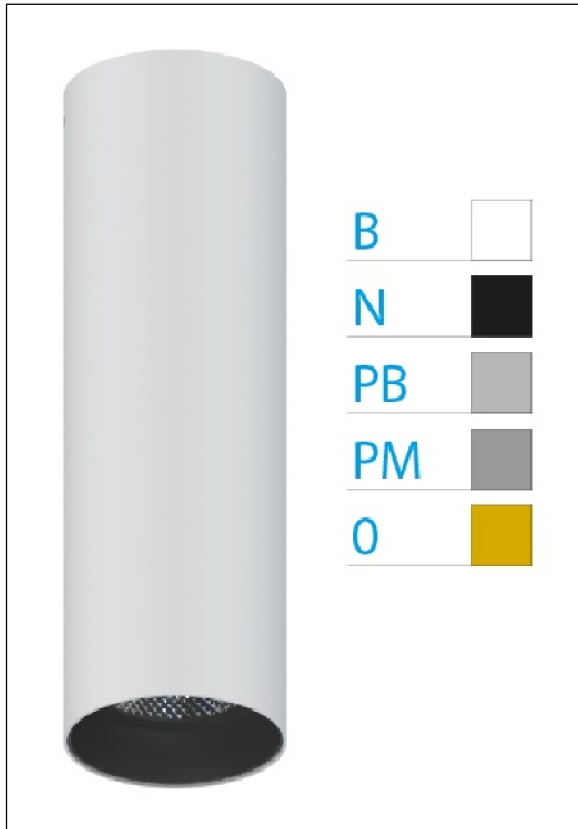

DOWNLIGHT ELLEN BLANCO SUPERFICIE 12W 3000K 40° PM 1-10V

REFERENCIA	61409S40PMB
EAN-13	8433973540075
CONSUMO	12W
°K	3000K
COLOR ITEM	Blanco
MATERIAL PRODUCTO	Aluminio + PC
COLOR DIFUSOR	Plata Mate
LUMENS/WATT	88Lm/W
LUMENS CHIP	1060LM
CHIP	LUMINUS
NUMERO CHIPS	1 PCS
DRIVER	HEP
VIDA UTIL	30000H
FLICKER	No Flicker
%THD	≤12%
FACTOR DE POTENCIA	≥0.90
SDCM	<5
REGULACION	1-10V
IP	20
IK	IK06
PROT.SOBRETENSIONES	1KV
ORIENTABLE	No
ANGULO APERTURA	40°
TEMP. TRABAJ	-20°+45°
VOLTAJE ENTRADA	AC200V-240V
CLASE	CLASE II
VOLTAJE SALIDA	27-38V
FRECUENCIA	50-60HZ
mA	300mA
CRI	≥90
UGR	<16
DIAMETRO	55mm
ALTURA	260mm
PESO	0,45Kg
GARANTIA	5 Años
CERTIFICADO	CE & RoHS