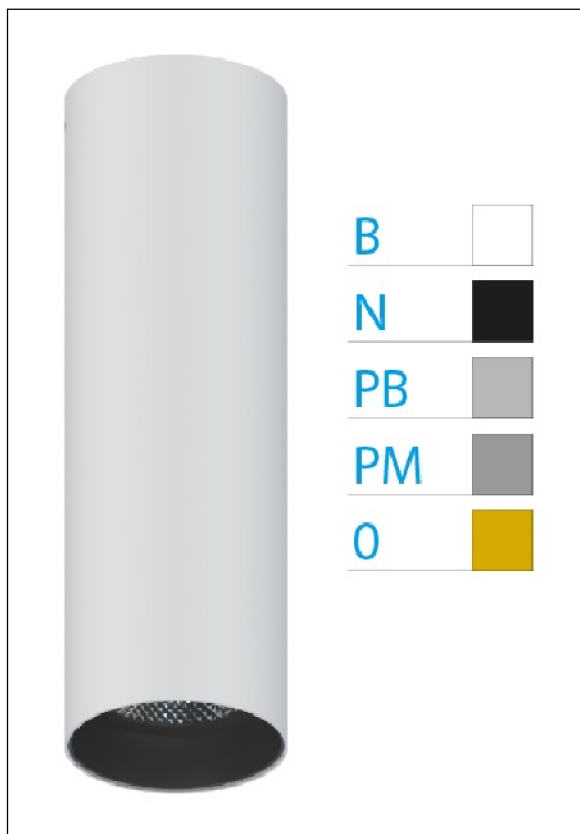

DOWNLIGHT ELLEN BLANCO SUPERFICIE 12W 3000K 50° OR PUSH

REFERENCIA	61409S500A
EAN-13	8433973539895
CONSUMO	12W
°K	3000K
COLOR ITEM	Blanco
MATERIAL PRODUCTO	Aluminio + PC
COLOR DIFUSOR	Oro
LUMENS/WATT	88Lm/W
LUMENS CHIP	1060LM
CHIP	LUMINUS
NUMERO CHIPS	1 PCS
DRIVER	HEP
VIDA UTIL	30000H
FLICKER	No Flicker
%THD	≤12%
FACTOR DE POTENCIA	≥0.90
SDCM	<5
REGULACION	PUSH
IP	20
IK	IK06
PROT.SOBRETENSIONES	1KV
ORIENTABLE	No
ANGULO APERTURA	50°
TEMP. TRABAJ	-20°+45°
VOLTAJE ENTRADA	AC200V-240V
CLASE	CLASE II
VOLTAJE SALIDA	27-38V
FRECUENCIA	50-60HZ
mA	300mA
CRI	≥90
UGR	<16
DIAMETRO	55mm
ALTURA	260mm
PESO	0,45Kg
GARANTIA	5 Años
CERTIFICADO	CE & RoHS