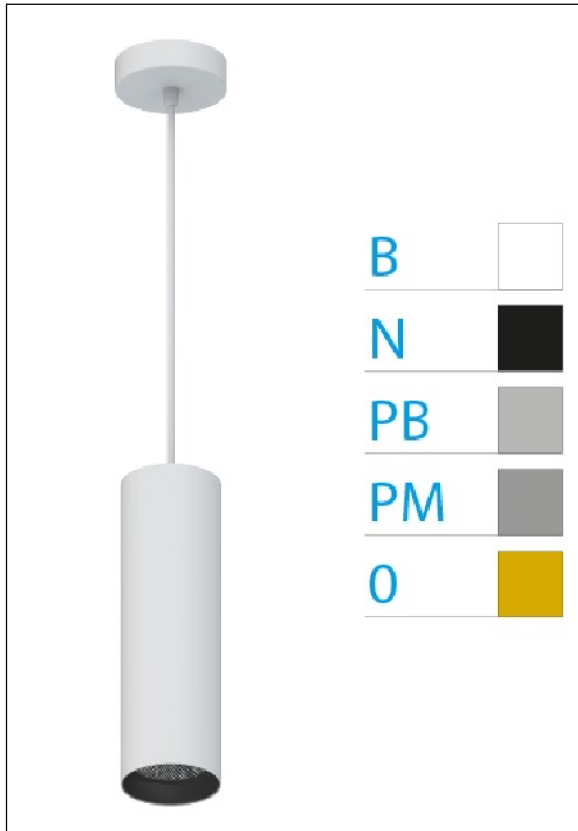

DOWNLIGHT ELLEN COLGANTE BLANCO 12W 4000K 15° OR PUSH

Lighting with you

REFERENCIA	61410C150A
EAN-13	8433973550296
CONSUMO	12W
°K	4000K
COLOR ITEM	Blanco
MATERIAL PRODUCTO	Aluminio + PC
COLOR DIFUSOR	Oro
LUMENS/WATT	90Lm/W
LUMENS CHIP	1080LM
CHIP	LUMINUS
NUMERO CHIPS	1 PCS
DRIVER	HEP
VIDA UTIL	30000H
FLICKER	No Flicker
%THD	≤12%
FACTOR DE POTENCIA	≥0.90
SDCM	<5
REGULACION	PUSH
IP	20
IK	IK06
PROT.SOBRETENSIONES	1KV
ORIENTABLE	No
ANGULO APERTURA	15°
TEMP. TRABAJ	-20°+45°
VOLTAJE ENTRADA	AC200V-240V
CLASE	CLASE II
VOLTAJE SALIDA	27-38V
FRECUENCIA	50/60HZ
mA	300mA
CRI	≥90
UGR	<16
DIAMETRO	55mm
ALTURA	260mm
PESO	0,45Kg
GARANTIA	5 Años
CERTIFICADO	CE & RoHS