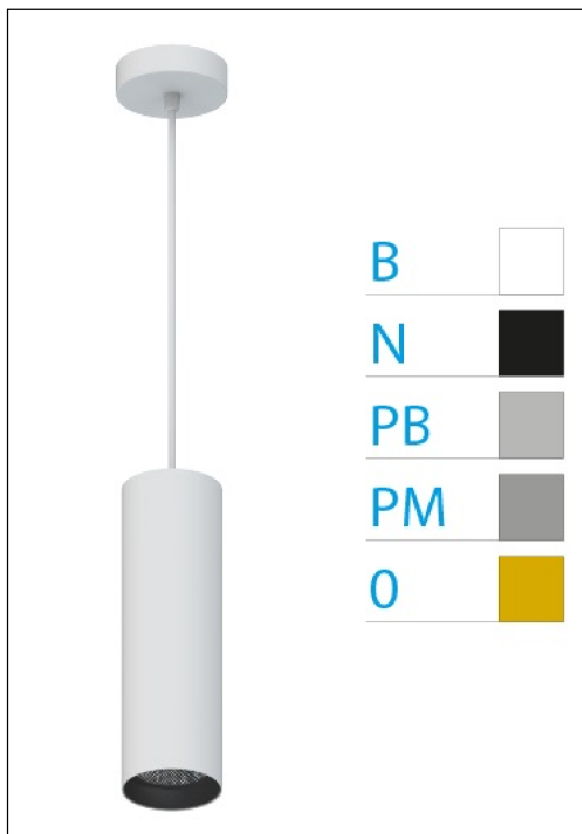

DOWNLIGHT ELLEN COLGANTE BLANCO 12W 4000K 15° OR 1-10V

REFERENCIA	61410C150B
EAN-13	8433973550548
CONSUMO	12W
°K	4000K
COLOR ITEM	Blanco
MATERIAL PRODUCTO	Aluminio + PC
COLOR DIFUSOR	Oro
LUMENS/WATT	90Lm/W
LUMENS CHIP	1080LM
CHIP	LUMINUS
NUMERO CHIPS	1 PCS
DRIVER	HEP
VIDA UTIL	30000H
FLICKER	No Flicker
%THD	≤12%
FACTOR DE POTENCIA	≥0.90
SDCM	<5
REGULACION	1-10V
IP	20
IK	IK06
PROT.SOBRETENSIONES	1KV
ORIENTABLE	No
ANGULO APERTURA	15°
TEMP. TRABAJO	-20°+45°
VOLTAJE ENTRADA	AC200V-240V
CLASE	CLASE II
VOLTAJE SALIDA	27-38V
FRECUENCIA	50/60HZ
mA	300mA
CRI	≥90
UGR	<16
DIAMETRO	55mm
ALTURA	260mm
PESO	0,45Kg
GARANTIA	5 Años
CERTIFICADO	CE & RoHS