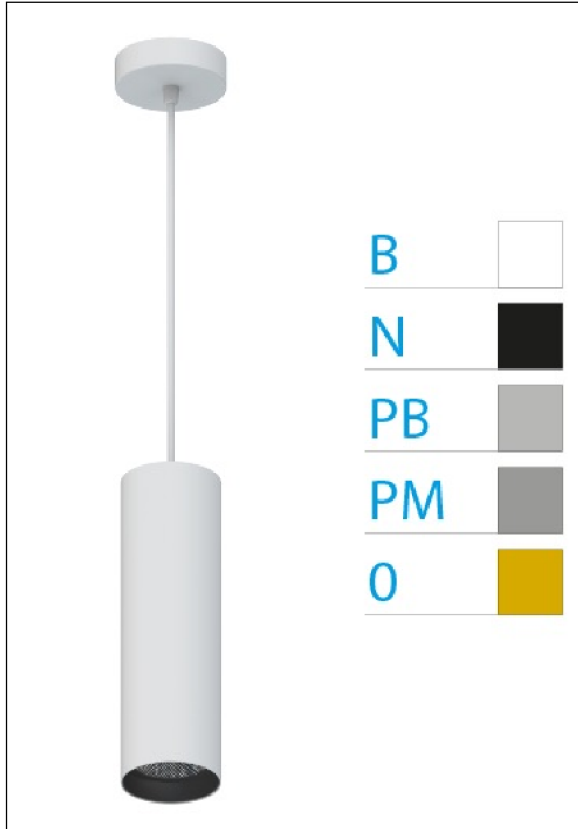

DOWNLIGHT ELLEN COLGANTE BLANCO 12W 4000K 20° BL S/R

Lighting with you

REFERENCIA	61410C20BSR
EAN-13	8433973550050
CONSUMO	12W
°K	4000K
COLOR ITEM	Blanco
MATERIAL PRODUCTO	Aluminio + PC
COLOR DIFUSOR	Blanco
LUMENS/WATT	90Lm/W
LUMENS CHIP	1080LM
CHIP	LUMINUS
NUMERO CHIPS	1 PCS
DRIVER	HEP
VIDA UTIL	30000H
FLICKER	No Flicker
%THD	≤12%
FACTOR DE POTENCIA	≥0.90
SDCM	<5
REGULACION	S/R
IP	20
IK	IK06
PROT.SOBRETENSIONES	1KV
ORIENTABLE	No
ANGULO APERTURA	20°
TEMP. TRABAJO	-20°+45°
VOLTAJE ENTRADA	AC200V-240V
CLASE	CLASE II
VOLTAJE SALIDA	27-38V
FRECUENCIA	50/60HZ
mA	300mA
CRI	≥90
UGR	<16
DIAMETRO	55mm
ALTURA	260mm
PESO	0,45Kg
GARANTIA	5 Años
CERTIFICADO	CE & RoHS