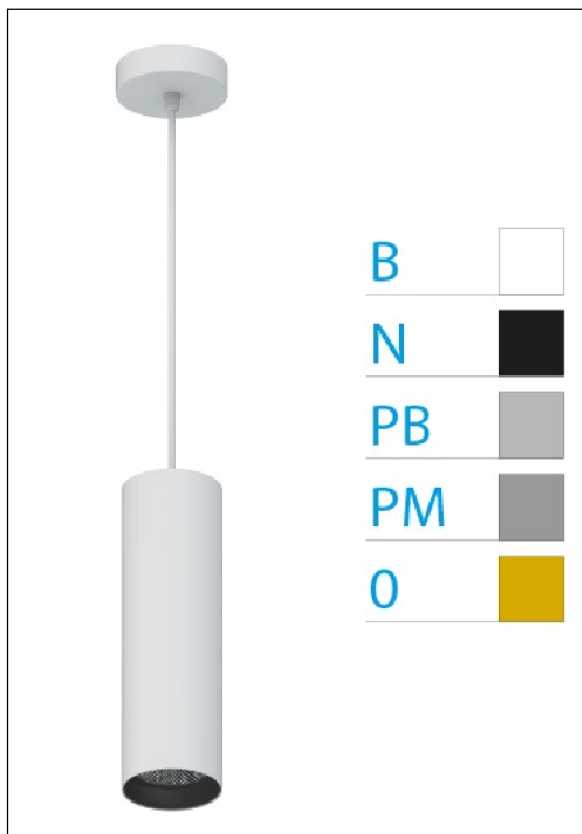

# DOWNLIGHT ELLEN COLGANTE BLANCO 12W 4000K 20° NG S/R

*Lighting with you*

<b>REFERENCIA</b>	61410C20NSR
<b>EAN-13</b>	8433973550067
<b>CONSUMO</b>	12W
<b>°K</b>	4000K
<b>COLOR ITEM</b>	Blanco
<b>MATERIAL PRODUCTO</b>	Aluminio + PC
<b>COLOR DIFUSOR</b>	Negro
<b>LUMENS/WATT</b>	90Lm/W
<b>LUMENS CHIP</b>	1080LM
<b>CHIP</b>	LUMINUS
<b>NUMERO CHIPS</b>	1 PCS
<b>DRIVER</b>	HEP
<b>VIDA UTIL</b>	30000H
<b>FLICKER</b>	No Flicker
<b>%THD</b>	≤12%
<b>FACTOR DE POTENCIA</b>	≥0.90
<b>SDCM</b>	<5
<b>REGULACION</b>	S/R
<b>IP</b>	20
<b>IK</b>	IK06
<b>PROT.SOBRETENSIONES</b>	1KV
<b>ORIENTABLE</b>	No
<b>ANGULO APERTURA</b>	20°
<b>TEMP. TRABAJ</b>	-20°+45°
<b>VOLTAJE ENTRADA</b>	AC200V-240V
<b>CLASE</b>	CLASE II
<b>VOLTAJE SALIDA</b>	27-38V
<b>FRECUENCIA</b>	50/60HZ
<b>mA</b>	300mA
<b>CRI</b>	≥90
<b>UGR</b>	<16
<b>DIAMETRO</b>	55mm
<b>ALTURA</b>	260mm
<b>PESO</b>	0,45Kg
<b>GARANTIA</b>	5 Años
<b>CERTIFICADO</b>	CE & RoHS