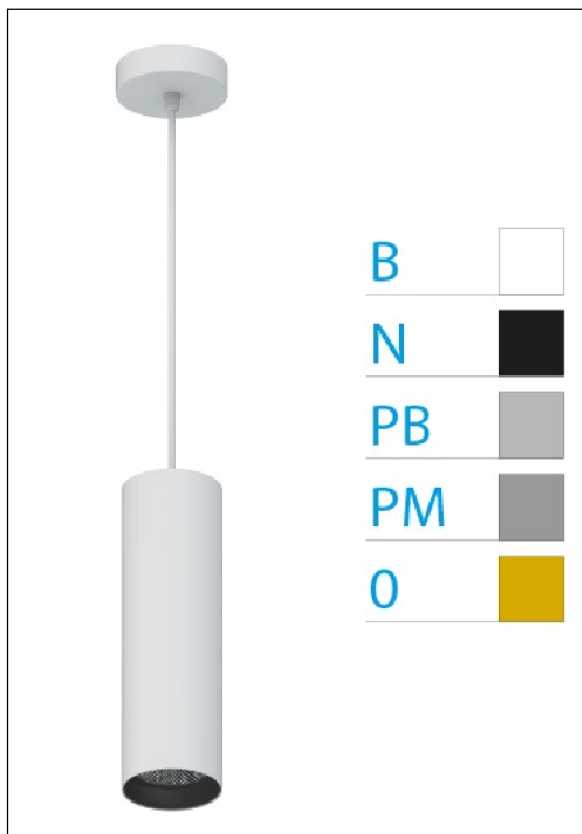

DOWNLIGHT ELLEN COLGANTE BLANCO 12W 4000K 20° PB 1-10V

Lighting with you

REFERENCIA	61410C20PBB
EAN-13	8433973550586
CONSUMO	12W
°K	4000K
COLOR ITEM	Blanco
MATERIAL PRODUCTO	Aluminio + PC
COLOR DIFUSOR	Plata Brillo
LUMENS/WATT	90Lm/W
LUMENS CHIP	1080LM
CHIP	LUMINUS
NUMERO CHIPS	1 PCS
DRIVER	HEP
VIDA UTIL	30000H
FLICKER	No Flicker
%THD	≤12%
FACTOR DE POTENCIA	≥0.90
SDCM	<5
REGULACION	1-10V
IP	20
IK	IK06
PROT.SOBRETENSIONES	1KV
ORIENTABLE	No
ANGULO APERTURA	20°
TEMP. TRABAJ	-20°+45°
VOLTAJE ENTRADA	AC200V-240V
CLASE	CLASE II
VOLTAJE SALIDA	27-38V
FRECUENCIA	50/60HZ
mA	300mA
CRI	≥90
UGR	<16
DIAMETRO	55mm
ALTURA	260mm
PESO	0,45Kg
GARANTIA	5 Años
CERTIFICADO	CE & RoHS