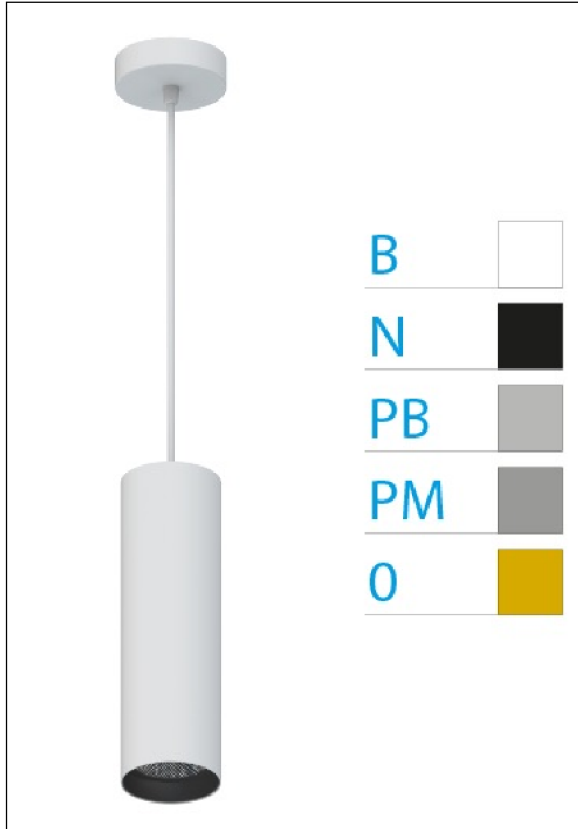

# DOWNLIGHT ELLEN COLGANTE BLANCO 12W 4000K 20° PB S/R

<b>REFERENCIA</b>	61410C20PBSR
<b>EAN-13</b>	8433973550081
<b>CONSUMO</b>	12W
<b>°K</b>	4000K
<b>COLOR ITEM</b>	Blanco
<b>MATERIAL PRODUCTO</b>	Aluminio + PC
<b>COLOR DIFUSOR</b>	Plata Brillo
<b>LUMENS/WATT</b>	90Lm/W
<b>LUMENS CHIP</b>	1080LM
<b>CHIP</b>	LUMINUS
<b>NUMERO CHIPS</b>	1 PCS
<b>DRIVER</b>	HEP
<b>VIDA UTIL</b>	30000H
<b>FLICKER</b>	No Flicker
<b>%THD</b>	≤12%
<b>FACTOR DE POTENCIA</b>	≥0.90
<b>SDCM</b>	<5
<b>REGULACION</b>	S/R
<b>IP</b>	20
<b>IK</b>	IK06
<b>PROT.SOBRETENSIONES</b>	1KV
<b>ORIENTABLE</b>	No
<b>ANGULO APERTURA</b>	20°
<b>TEMP. TRABAJO</b>	-20°+45°
<b>VOLTAJE ENTRADA</b>	AC200V-240V
<b>CLASE</b>	CLASE II
<b>VOLTAJE SALIDA</b>	27-38V
<b>FRECUENCIA</b>	50/60HZ
<b>mA</b>	300mA
<b>CRI</b>	≥90
<b>UGR</b>	<16
<b>DIAMETRO</b>	55mm
<b>ALTURA</b>	260mm
<b>PESO</b>	0,45Kg
<b>GARANTIA</b>	5 Años
<b>CERTIFICADO</b>	CE & RoHS