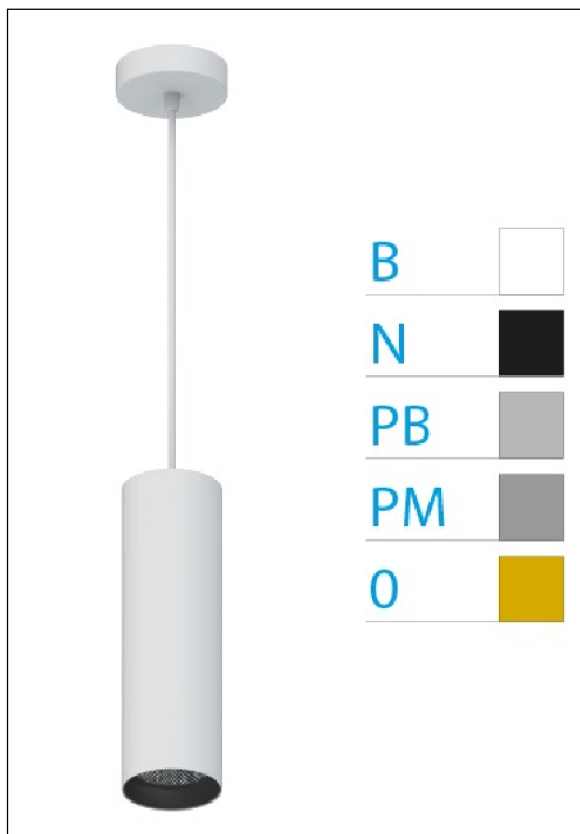

DOWNLIGHT ELLEN COLGANTE BLANCO 12W 4000K 20° PM S/R

Lighting with you

REFERENCIA	61410C20PMSR
EAN-13	8433973550074
CONSUMO	12W
°K	4000K
COLOR ITEM	Blanco
MATERIAL PRODUCTO	Aluminio + PC
COLOR DIFUSOR	Plata Mate
LUMENS/WATT	90Lm/W
LUMENS CHIP	1080LM
CHIP	LUMINUS
NUMERO CHIPS	1 PCS
DRIVER	HEP
VIDA UTIL	30000H
FLICKER	No Flicker
%THD	≤12%
FACTOR DE POTENCIA	≥0.90
SDCM	<5
REGULACION	S/R
IP	20
IK	IK06
PROT.SOBRETENSIONES	1KV
ORIENTABLE	No
ANGULO APERTURA	20°
TEMP. TRABAJO	-20°+45°
VOLTAJE ENTRADA	AC200V-240V
CLASE	CLASE II
VOLTAJE SALIDA	27-38V
FRECUENCIA	50/60HZ
mA	300mA
CRI	≥90
UGR	<16
DIAMETRO	55mm
ALTURA	260mm
PESO	0,45Kg
GARANTIA	5 Años
CERTIFICADO	CE & RoHS