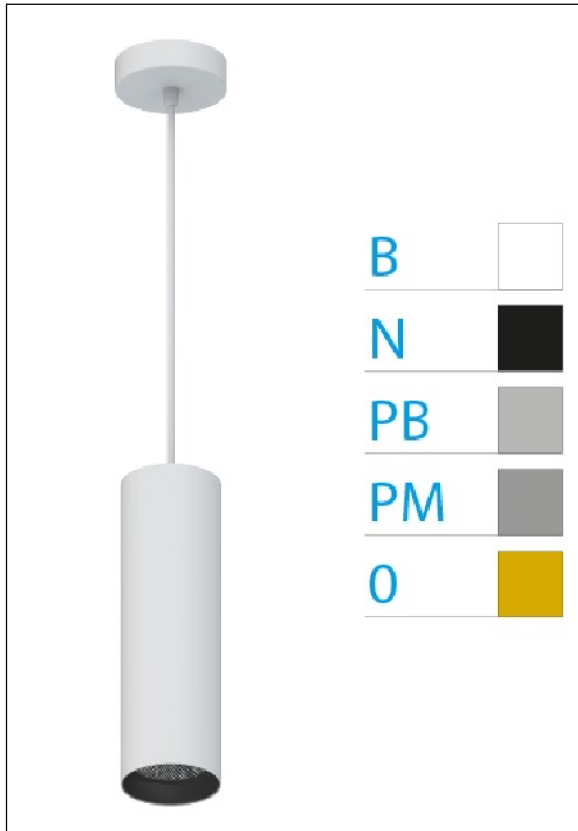

DOWNLIGHT ELLEN COLGANTE BLANCO 12W 4000K 30° PB 1-10V

Lighting with you

REFERENCIA	61410C30PBB
EAN-13	8433973550630
CONSUMO	12W
°K	4000K
COLOR ITEM	Blanco
MATERIAL PRODUCTO	Aluminio + PC
COLOR DIFUSOR	Plata Brillo
LUMENS/WATT	90Lm/W
LUMENS CHIP	1080LM
CHIP	LUMINUS
NUMERO CHIPS	1 PCS
DRIVER	HEP
VIDA UTIL	30000H
FLICKER	No Flicker
%THD	≤12%
FACTOR DE POTENCIA	≥0.90
SDCM	<5
REGULACION	1-10V
IP	20
IK	IK06
PROT.SOBRETENSIONES	1KV
ORIENTABLE	No
ANGULO APERTURA	30°
TEMP. TRABAJO	-20°+45°
VOLTAJE ENTRADA	AC200V-240V
CLASE	CLASE II
VOLTAJE SALIDA	27-38V
FRECUENCIA	50/60HZ
mA	300mA
CRI	≥90
UGR	<16
DIAMETRO	55mm
ALTURA	260mm
PESO	0,45Kg
GARANTIA	5 Años
CERTIFICADO	CE & RoHS