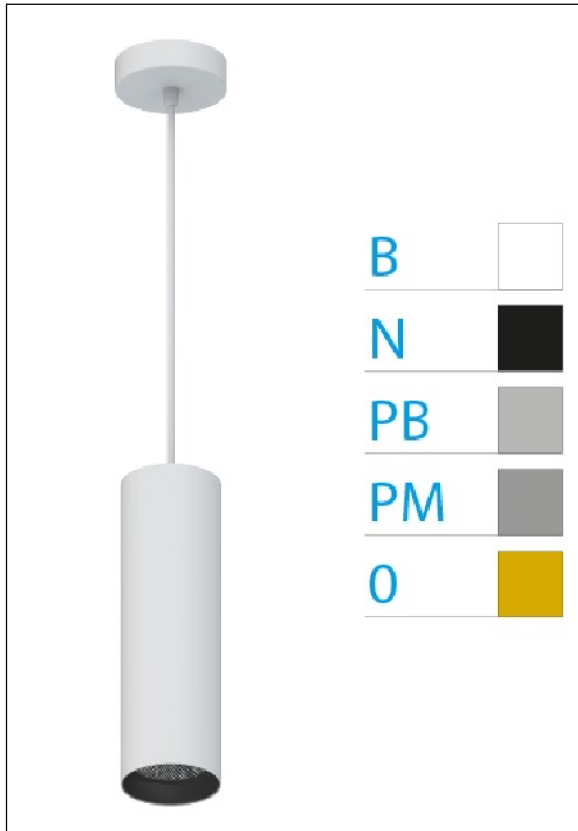

# DOWNLIGHT ELLEN COLGANTE BLANCO 12W 4000K 30° PM S/R

*Lighting with you*

<b>REFERENCIA</b>	61410C30PMSR
<b>EAN-13</b>	8433973550128
<b>CONSUMO</b>	12W
<b>°K</b>	4000K
<b>COLOR ITEM</b>	Blanco
<b>MATERIAL PRODUCTO</b>	Aluminio + PC
<b>COLOR DIFUSOR</b>	Plata Mate
<b>LUMENS/WATT</b>	90Lm/W
<b>LUMENS CHIP</b>	1080LM
<b>CHIP</b>	LUMINUS
<b>NUMERO CHIPS</b>	1 PCS
<b>DRIVER</b>	HEP
<b>VIDA UTIL</b>	30000H
<b>FLICKER</b>	No Flicker
<b>%THD</b>	≤12%
<b>FACTOR DE POTENCIA</b>	≥0.90
<b>SDCM</b>	<5
<b>REGULACION</b>	S/R
<b>IP</b>	20
<b>IK</b>	IK06
<b>PROT.SOBRETENSIONES</b>	1KV
<b>ORIENTABLE</b>	No
<b>ANGULO APERTURA</b>	30°
<b>TEMP. TRABAJO</b>	-20°+45°
<b>VOLTAJE ENTRADA</b>	AC200V-240V
<b>CLASE</b>	CLASE II
<b>VOLTAJE SALIDA</b>	27-38V
<b>FRECUENCIA</b>	50/60HZ
<b>mA</b>	300mA
<b>CRI</b>	≥90
<b>UGR</b>	<16
<b>DIAMETRO</b>	55mm
<b>ALTURA</b>	260mm
<b>PESO</b>	0,45Kg
<b>GARANTIA</b>	5 Años
<b>CERTIFICADO</b>	CE & RoHS