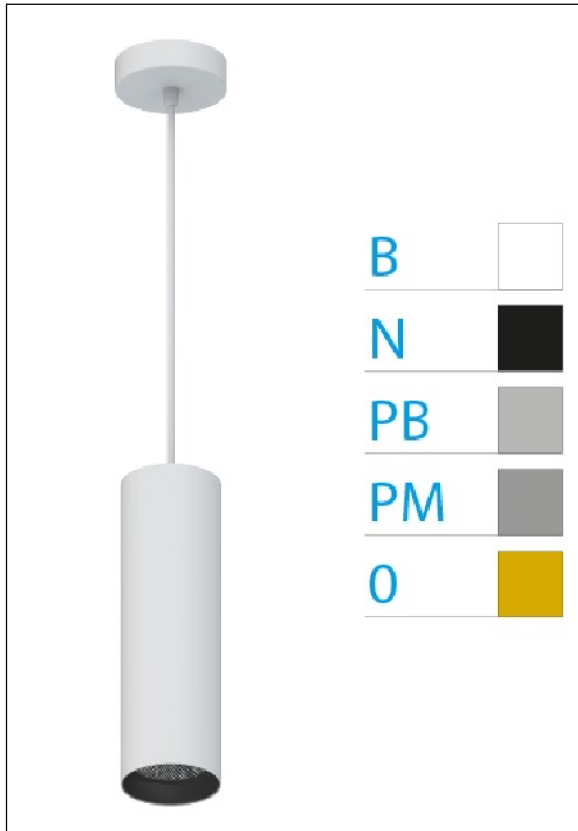

DOWNLIGHT ELLEN COLGANTE BLANCO 12W 4000K 40° OR 1-10V

REFERENCIA	61410C400B
EAN-13	8433973550692
CONSUMO	12W
°K	4000K
COLOR ITEM	Blanco
MATERIAL PRODUCTO	Aluminio + PC
COLOR DIFUSOR	Oro
LUMENS/WATT	90Lm/W
LUMENS CHIP	1080LM
CHIP	LUMINUS
NUMERO CHIPS	1 PCS
DRIVER	HEP
VIDA UTIL	30000H
FLICKER	No Flicker
%THD	≤12%
FACTOR DE POTENCIA	≥0.90
SDCM	<5
REGULACION	1-10V
IP	20
IK	IK06
PROT.SOBRETENSIONES	1KV
ORIENTABLE	No
ANGULO APERTURA	40°
TEMP. TRABAJO	-20°+45°
VOLTAJE ENTRADA	AC200V-240V
CLASE	CLASE II
VOLTAJE SALIDA	27-38V
FRECUENCIA	50/60HZ
mA	300mA
CRI	≥90
UGR	<16
DIAMETRO	55mm
ALTURA	260mm
PESO	0,45Kg
GARANTIA	5 Años
CERTIFICADO	CE & RoHS