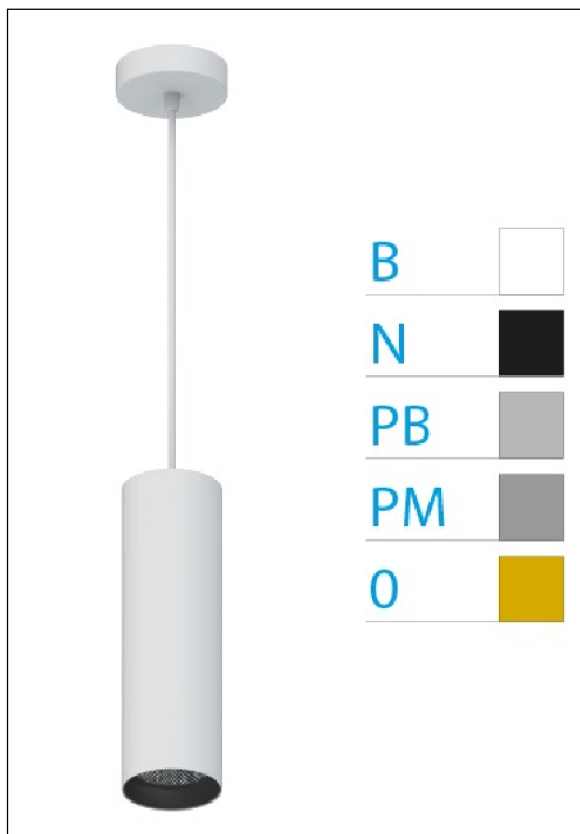

# DOWNLIGHT ELLEN COLGANTE BLANCO 12W 4000K 40° PB S/R

*Lighting with you*

<b>REFERENCIA</b>	61410C40PBSR
<b>EAN-13</b>	8433973550180
<b>CONSUMO</b>	12W
<b>°K</b>	4000K
<b>COLOR ITEM</b>	Blanco
<b>MATERIAL PRODUCTO</b>	Aluminio + PC
<b>COLOR DIFUSOR</b>	Plata Brillo
<b>LUMENS/WATT</b>	90Lm/W
<b>LUMENS CHIP</b>	1080LM
<b>CHIP</b>	LUMINUS
<b>NUMERO CHIPS</b>	1 PCS
<b>DRIVER</b>	HEP
<b>VIDA UTIL</b>	30000H
<b>FLICKER</b>	No Flicker
<b>%THD</b>	≤12%
<b>FACTOR DE POTENCIA</b>	≥0.90
<b>SDCM</b>	<5
<b>REGULACION</b>	S/R
<b>IP</b>	20
<b>IK</b>	IK06
<b>PROT.SOBRETENSIONES</b>	1KV
<b>ORIENTABLE</b>	No
<b>ANGULO APERTURA</b>	40°
<b>TEMP. TRABAJO</b>	-20°+45°
<b>VOLTAJE ENTRADA</b>	AC200V-240V
<b>CLASE</b>	CLASE II
<b>VOLTAJE SALIDA</b>	27-38V
<b>FRECUENCIA</b>	50/60HZ
<b>mA</b>	300mA
<b>CRI</b>	≥90
<b>UGR</b>	<16
<b>DIAMETRO</b>	55mm
<b>ALTURA</b>	260mm
<b>PESO</b>	0,45Kg
<b>GARANTIA</b>	5 Años
<b>CERTIFICADO</b>	CE & RoHS