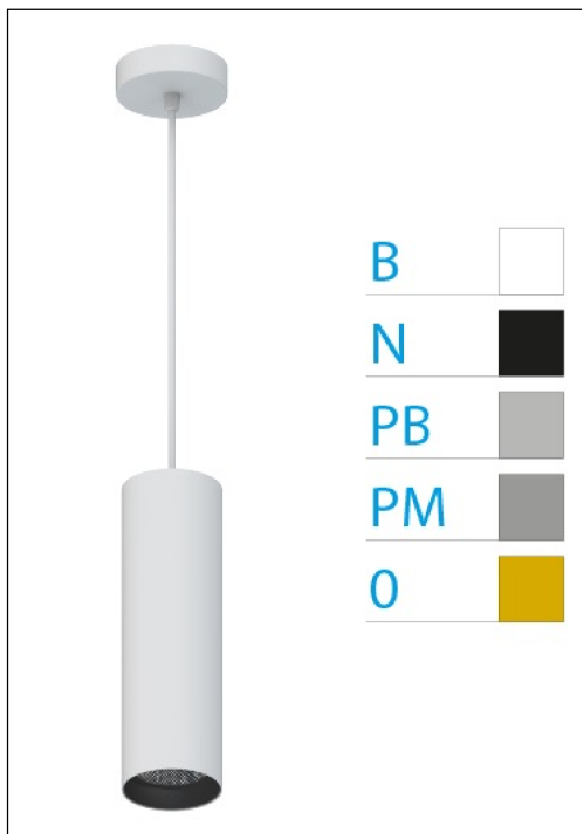

# DOWNLIGHT ELLEN COLGANTE BLANCO 12W 4000K 50° NG PUSH

*Lighting with you*

<b>REFERENCIA</b>	61410C50NA
<b>EAN-13</b>	8433973550463
<b>CONSUMO</b>	12W
<b>°K</b>	4000K
<b>COLOR ITEM</b>	Blanco
<b>MATERIAL PRODUCTO</b>	Aluminio + PC
<b>COLOR DIFUSOR</b>	Negro
<b>LUMENS/WATT</b>	90Lm/W
<b>LUMENS CHIP</b>	1080LM
<b>CHIP</b>	LUMINUS
<b>NUMERO CHIPS</b>	1 PCS
<b>DRIVER</b>	HEP
<b>VIDA UTIL</b>	30000H
<b>FLICKER</b>	No Flicker
<b>%THD</b>	≤12%
<b>FACTOR DE POTENCIA</b>	≥0.90
<b>SDCM</b>	<5
<b>REGULACION</b>	PUSH
<b>IP</b>	20
<b>IK</b>	IK06
<b>PROT.SOBRETENSIONES</b>	1KV
<b>ORIENTABLE</b>	No
<b>ANGULO APERTURA</b>	50°
<b>TEMP. TRABAJ</b>	-20°+45°
<b>VOLTAJE ENTRADA</b>	AC200V-240V
<b>CLASE</b>	CLASE II
<b>VOLTAJE SALIDA</b>	27-38V
<b>FRECUENCIA</b>	50/60HZ
<b>mA</b>	300mA
<b>CRI</b>	≥90
<b>UGR</b>	<16
<b>DIAMETRO</b>	55mm
<b>ALTURA</b>	260mm
<b>PESO</b>	0,45Kg
<b>GARANTIA</b>	5 Años
<b>CERTIFICADO</b>	CE & RoHS