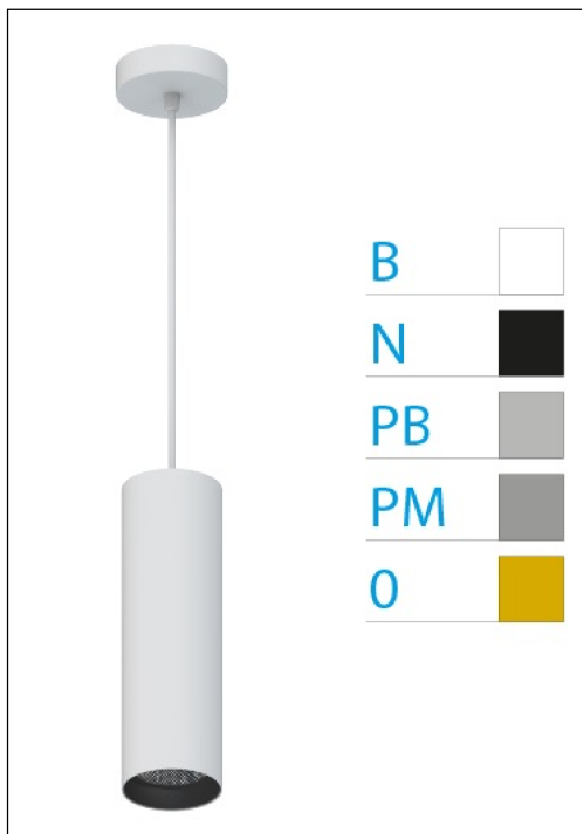

# DOWNLIGHT ELLEN COLGANTE BLANCO 12W 4000K 50° PB 1-10V

*Lighting with you*

<b>REFERENCIA</b>	61410C50PBB
<b>EAN-13</b>	8433973550739
<b>CONSUMO</b>	12W
<b>°K</b>	4000K
<b>COLOR ITEM</b>	Blanco
<b>MATERIAL PRODUCTO</b>	Aluminio + PC
<b>COLOR DIFUSOR</b>	Plata Brillo
<b>LUMENS/WATT</b>	90Lm/W
<b>LUMENS CHIP</b>	1080LM
<b>CHIP</b>	LUMINUS
<b>NUMERO CHIPS</b>	1 PCS
<b>DRIVER</b>	HEP
<b>VIDA UTIL</b>	30000H
<b>FLICKER</b>	No Flicker
<b>%THD</b>	≤12%
<b>FACTOR DE POTENCIA</b>	≥0.90
<b>SDCM</b>	<5
<b>REGULACION</b>	1-10V
<b>IP</b>	20
<b>IK</b>	IK06
<b>PROT.SOBRETENSIONES</b>	1KV
<b>ORIENTABLE</b>	No
<b>ANGULO APERTURA</b>	50°
<b>TEMP. TRABAJO</b>	-20°+45°
<b>VOLTAJE ENTRADA</b>	AC200V-240V
<b>CLASE</b>	CLASE II
<b>VOLTAJE SALIDA</b>	27-38V
<b>FRECUENCIA</b>	50/60HZ
<b>mA</b>	300mA
<b>CRI</b>	≥90
<b>UGR</b>	<16
<b>DIAMETRO</b>	55mm
<b>ALTURA</b>	260mm
<b>PESO</b>	0,45Kg
<b>GARANTIA</b>	5 Años
<b>CERTIFICADO</b>	CE & RoHS