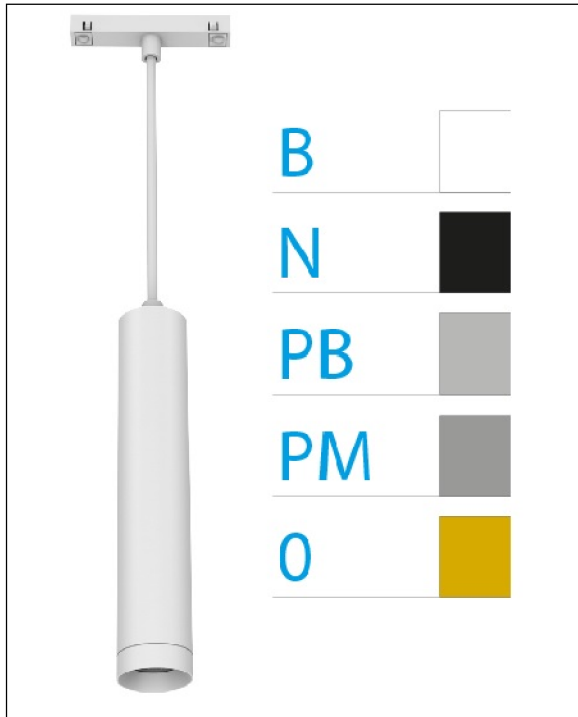

DOWNLIGHT ELLEN COLGANTE CARRIL BLANCO 12W 4000K 15° BLANCO S/R

REFERENCIA	61410CC15BSR
EAN-13	8433973559602
CONSUMO	12W
°K	4000K
COLOR ITEM	Blanco
MATERIAL PRODUCTO	Aluminio+PC
COLOR DIFUSOR	Blanco
LUMENS/WATIO	90Lm/W
LUMENS CHIP	1080LM
CHIP	LUMINUS
NUMERO CHIPS	1 PCS
DRIVER	HEP
VIDA UTIL	30000H
FLICKER	No Flicker
%THD	≤12%
FACTOR DE POTENCIA	PF ≥0.90
SDCM	<5
REGULACION	S/R
IP	IP20
IK	IK06
PROT.SOBRETENSIONES	1KV
ORIENTABLE	No
ANGULO APERTURA	15°
TEMP. TRABAJ	-20°+45°
VOLTAJE SALIDA	AC200V-240V
VOLTAJE ENTRADA	27-38V
FRECUENCIA	50/60HZ
mA	300mA
CRI	≥90
UGR	<16
DIAMETRO	55mm
ALTURA	260mm
PESO	0,45Kg
GARANTIA	5 AÑOS
CERTIFICADO	CE & RoHS