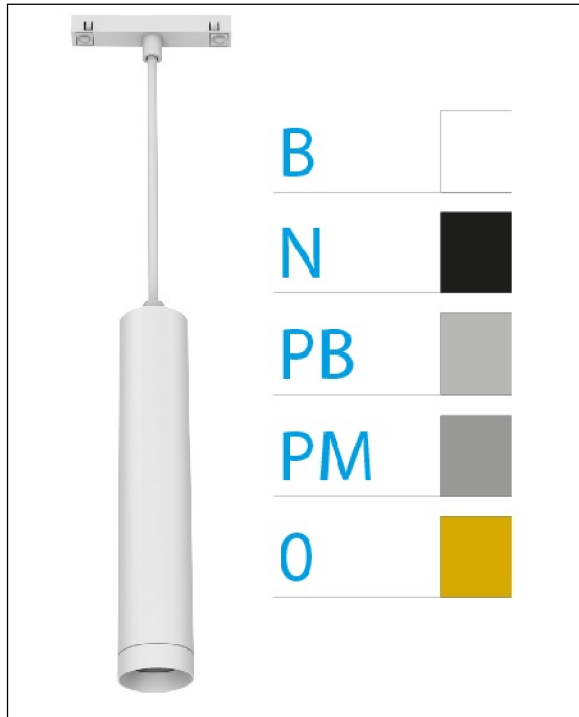

DOWNLIGHT ELLEN COLGANTE CARRIL BLANCO 12W 4000K 15° ORO S/R

REFERENCIA	61410CC15OSR
EAN-13	8433973559640
CONSUMO	12W
°K	4000K
COLOR ITEM	Blanco
MATERIAL PRODUCTO	Aluminio+PC
COLOR DIFUSOR	Oro
LUMENS/WATIO	90Lm/W
LUMENS CHIP	1080LM
CHIP	LUMINUS
NUMERO CHIPS	1 PCS
DRIVER	HEP
VIDA UTIL	30000H
FLICKER	No Flicker
%THD	≤12%
FACTOR DE POTENCIA	PF ≥0.90
SDCM	<5
REGULACION	S/R
IP	IP20
IK	IK06
PROT.SOBRETENSIONES	1KV
ORIENTABLE	No
ANGULO APERTURA	15°
TEMP. TRABAJ	-20°+45°
VOLTAJE SALIDA	AC200V-240V
VOLTAJE ENTRADA	27-38V
FRECUENCIA	50/60HZ
mA	300mA
CRI	≥90
UGR	<16
DIAMETRO	55mm
ALTURA	260mm
PESO	0,45Kg
GARANTIA	5 AÑOS
CERTIFICADO	CE & RoHS