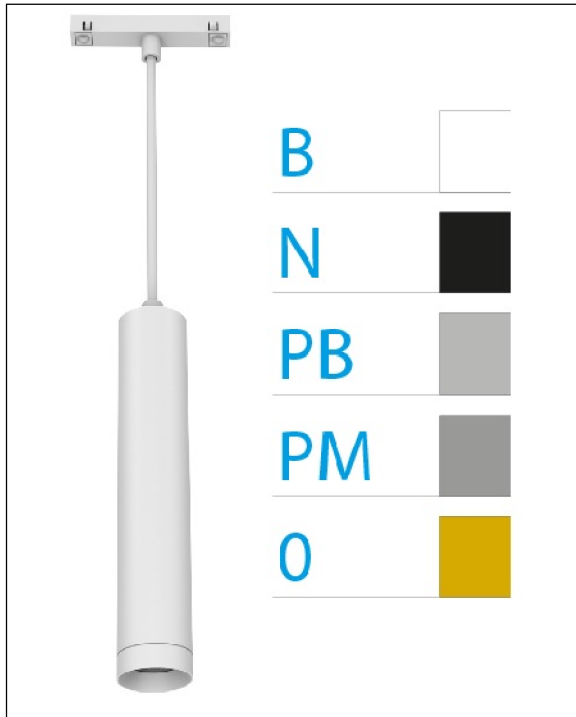

# DOWNLIGHT ELLEN COLGANTE CARRIL BLANCO 12W 4000K 20° BLANCO DALI

<b>REFERENCIA</b>	61410CC20BC
<b>EAN-13</b>	8433973560400
<b>CONSUMO</b>	12W
<b>°K</b>	4000K
<b>COLOR ITEM</b>	Blanco
<b>MATERIAL PRODUCTO</b>	Aluminio+PC
<b>COLOR DIFUSOR</b>	Blanco
<b>LUMENS/WATIO</b>	90Lm/W
<b>LUMENS CHIP</b>	1080LM
<b>CHIP</b>	LUMINUS
<b>NUMERO CHIPS</b>	1 PCS
<b>DRIVER</b>	HEP
<b>VIDA UTIL</b>	30000H
<b>FLICKER</b>	No Flicker
<b>%THD</b>	≤12%
<b>FACTOR DE POTENCIA</b>	PF ≥0.90
<b>SDCM</b>	<5
<b>REGULACION</b>	DALI
<b>IP</b>	IP20
<b>IK</b>	IK06
<b>PROT.SOBRETENSIONES</b>	1KV
<b>ORIENTABLE</b>	No
<b>ANGULO APERTURA</b>	20°
<b>TEMP. TRABAJ</b>	-20°+45°
<b>VOLTAJE SALIDA</b>	AC200V-240V
<b>VOLTAJE ENTRADA</b>	27-38V
<b>FRECUENCIA</b>	50/60HZ
<b>mA</b>	300mA
<b>CRI</b>	≥90
<b>UGR</b>	<16
<b>DIAMETRO</b>	55mm
<b>ALTURA</b>	260mm
<b>PESO</b>	0,45Kg
<b>GARANTIA</b>	5 AÑOS
<b>CERTIFICADO</b>	CE & RoHS